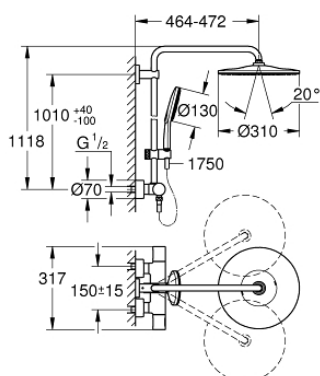

22 119 KF0 RAINSHOWER SMARTACTIVE 310 TUŠ SUSTAV S TERMOSTATOM, ZIDNA UGRADNJA

REZERVNI DIJELOVI, ožujka 2022 – now

- 1: shut-off handle aquadimmer (Br. narudžbe 47804KF0)
- 2: Stop (Br. narudžbe 47723000)
- 3: Aquadimmer (Br. narudžbe 47364000)
- 4: Protok vode (Br. narudžbe 47887000)
- 5: temperature control handle (Br. narudžbe 47811KF0)
- 6: Prsten za učvršćivanje (Br. narudžbe 47743000)
- 7: Termostatska kompaktna kartuša 1/2" (Br. narudžbe 47439000)
- 8: non-return valves (Br. narudžbe 47189KF0)
- 8.1: Filter za prljavštinu (Br. narudžbe 0726400M)
- 8.2: Nepovratni ventil (Br. narudžbe 08565000)
- 8.3: O-brtva $\varnothing 17 \times \varnothing 2$ (Br. narudžbe 0305500M)
- 9: S-priključak (Br. narudžbe 12693KF0)
- 10: Nepovratni ventil (Br. narudžbe 08565000)
- 11: RSH SmartActive holder for sliding rail (Br. narudžbe 48424KF0)
- 12: Filter za prljavštinu (Br. narudžbe 0700200M)
- 13: Btrva od vlakana $\varnothing 18,5 \times \varnothing 12 \times 2$ (Br. narudžbe 0138900M)
- 14: Filter za prljavštinu (Br. narudžbe 48007000)
- 15: Držač tuš konzole (Br. narudžbe 48279KF0)
- 17: Ključ (Br. narudžbe 19332000)*
- 18: GROHE TurboStat kartuša 1/2" (Br. narudžbe 47175000)*
- 19: Specijalni ključ (Br. narudžbe 19377000)*