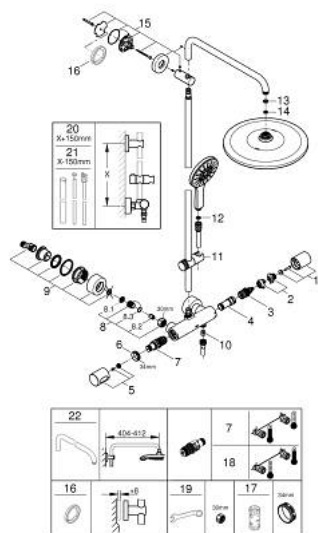

22 119 KF0 RAINSHOWER SMARTACTIVE 310 TUŠ SUSTAV S TERMOSTATOM, ZIDNA UGRADNJA

REZERVNI DIJELOVI, ožujka 2022 – now

- 1: shut-off handle aquadimmer (Br. narudžbe 47804KF0)
- 2: Stop (Br. narudžbe 47723000)
- 3: Aquadimmer (Br. narudžbe 47364000)
- 4: Protok vode (Br. narudžbe 47887000)
- 5: temperature control handle (Br. narudžbe 47811KF0)
- 6: Prsten za učvršćivanje (Br. narudžbe 47743000)
- 7: Termostatska kompaktna kartuša 1/2" (Br. narudžbe 47439000)
- 8: non-return valves (Br. narudžbe 47189KF0)
- 8.1: Filter za prljavštinu (Br. narudžbe 0726400M)
- 8.2: Nepovratni ventil (Br. narudžbe 08565000)
- 8.3: O-brtva $\varnothing 17 \times \varnothing 2$ (Br. narudžbe 0305500M)
- 9: S-priključak (Br. narudžbe 12693KF0)
- 10: Nepovratni ventil (Br. narudžbe 08565000)
- 11: RSH SmartActive holder for sliding rail (Br. narudžbe 48424KF0)
- 12: Filter za prljavštinu (Br. narudžbe 0700200M)
- 13: Btrva od vlakana $\varnothing 18,5 \times \varnothing 12 \times 2$ (Br. narudžbe 0138900M)
- 14: Filter za prljavštinu (Br. narudžbe 48007000)
- 15: Držač tuš konzole (Br. narudžbe 48279KF0)
- 17: Ključ (Br. narudžbe 19332000)*
- 18: GROHE TurboStat kartuša 1/2" (Br. narudžbe 47175000)*
- 19: Specijalni ključ (Br. narudžbe 19377000)*