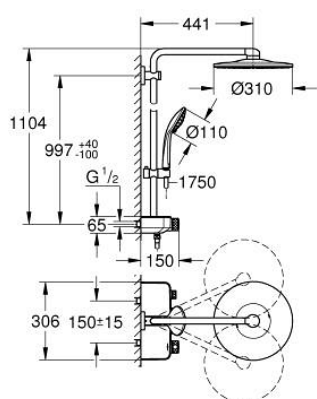

22 120 KF0 EUPHORIA SMARTCONTROL SYSTEM 310 TUŠ SUSTAV S TERMOSTATOM, ZIDNA UGRADNJA

OPIS PROIZVODA

- Colour: phantom black
- sastoji se od:
 - 450 mm tuš ručice za tuš ružu
 - prilagodljivog gornjeg nosača za minimalnu prilagodbu postojećim otvorima
 - izložen SmartControl termostat
 - omogućuje promjenu između:
 - tuš ruže Rainshower SmartActive 310
 - vrste mlaza: GROHE PureRain, ActiveRain
 - hand shower Euphoria 110 Massage, spray plate phantom black
 - vrste mlaza: Rain, SmartRain, Massage
 - maximum flow rate (at 3 bar): 16 l/min
 - podesiv po visini uz pomoć klizača
 - Silverflex crijevo za tuš 1750 mm 1/2" x 1/2" (28 388)
 - GROHE DreamSpray savršen mlaz
 - GROHE CoolTouch bez rizika od opekline
 - GROHE TurboStat kompaktna kartuša s termo elementom premazanim voskom
 - GROHE ProGrip sa naboranom strukturom
 - - GROHE SafeStop na 38°C
 - GROHE SafeStop Plus uključen opcionalan limitator temperature na 43°C
 - GROHE SmartControl pritisnite za Upali-Ugasi, okrenite za podešavanje snage mlaza od GROHE EcoJoy do Full Flow
 - integrirana GROHE EasyReach tuš polica
 - GROHE SpeedClean sustav protiv kamenca
 - Inner WaterGuide za duži životni vijek
 - TwistStop za zaštitu crijeva od zavrta
 - prikladno za protočne bojlere od 18 kW/h
 - min. brzina protoka 5 l/min.

22 120 KF0 EUPHORIA SMARTCONTROL SYSTEM 310 TUŠ SUSTAV S TERMOSTATOM, ZIDNA UGRADNJA

REZERVNI DIJELOVI, ožujka 2022 – now

- 1: Termostatska kompaktna kartuša 1/2" (Br. narudžbe 47439000)
- 2: Kartuša (Br. narudžbe 48297000)
- 3: Nepovratni ventil (Br. narudžbe 49069000)
- 4: Nepovratni ventil (Br. narudžbe 08565000)
- 5: Klizač (Br. narudžbe 48177KF0)
- 6: Filter za prijavštinu (Br. narudžbe 0700200M)
- 7: Držač tuš konzole (Br. narudžbe 48279KF0)
- 9: GROHE TurboStat kartuša 1/2" (Br. narudžbe 47175000)*
- 10: Ključ (Br. narudžbe 49059000)*