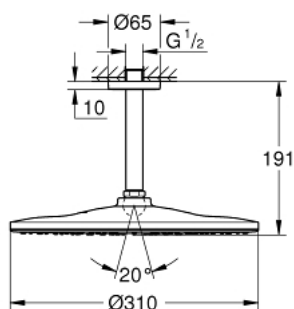

## 22 122 KF0 RAINSHOWER MONO 310 STROPNI TUŠ SET 142 MM, 1 MLAZ

### OPIS PROIZVODA

- Colour: phantom black
- sastoji se od:
  - head shower Rainshower 310, spray plate phantom black
  - GROHE PureRain
  - Rainshower shower arm ceiling 142 mm
  - 9,5 l/min limitator protoka
  - GROHE DreamSpray savršen mlaz
  - GROHE SpeedClean sustav protiv kamenca
  - Inner WaterGuide za duži životni vijek
- prikladna za protočni bojler