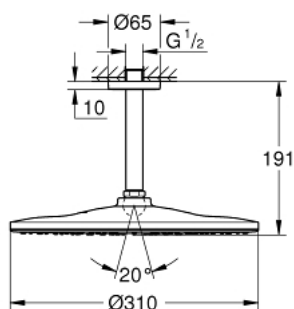

22 122 KF0 RAINSHOWER MONO 310 STROPNI TUŠ SET 142 MM, 1 MLAZ

OPIS PROIZVODA

- Colour: phantom black
- sastoji se od:
 - head shower Rainshower 310, spray plate phantom black
 - GROHE PureRain
 - Rainshower shower arm ceiling 142 mm
 - GROHE EcoJoy 9,5 l/min limitator protoka
 - GROHE DreamSpray savršen mlaz
 - GROHE SpeedClean sustav protiv kamenca
 - Inner WaterGuide za duži životni vijek
- prikladna za protočni bojler

22 122 KF0 RAINSHOWER MONO 310 STROPNI TUŠ SET 142 MM, 1 MLAZ

REZERVNI DIJELOVI, ožujka 2022 – now

- 1: escutcheon (Br. narudžbe 11741KF0)
- 2: Btrva od vlakana Ø18,5 x Ø12 x 2 (Br. narudžbe 0138900M)
- 3: Filter za prljavštinu (Br. narudžbe 48007000)