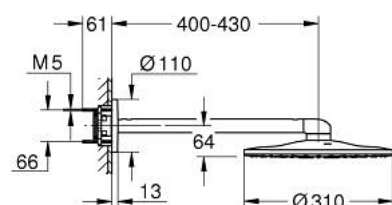

## 22 123 KF0 RAINSHOWER SMARTACTIVE 310 SET TUŠ RUŽA 430 MM, 2 MLAZA

### OPIS PROIZVODA

- Colour: phantom black
- sastoji se od:
  - tuš ruže Rainshower SmartActive 310
  - vrste mlaza: GROHE PureRain, ActiveRain
  - horizontalna 430 mm tuš ručica
  - GROHE DreamSpray savršen mlaz
  - GROHE SpeedClean sustav protiv kamenca
  - Inner WaterGuide za duži životni vijek
- zahtjeva konstrukcijski set 26 483 ili 26 484 - naručuje se zasebno