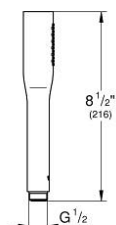

22 126 KF0 EUPHORIA COSMOPOLITAN STICK RUČNI TUŠ, 1 MLAZ

OPIS PROIZVODA

- Colour: phantom black
- vrsta mlaza: standardni mlaz
- maximum flow rate (at 3 bar): 8.2 l/min
- GROHE SpeedClean sustav protiv kamenca
- Inner WaterGuide za duži životni vijek
- standardni način ugradnje, odgovara svim standardnim crijevima za tuš
- prikladna za protočni bojler
- min. preporučeni tlak 1.0 bar

22 126 KF0 EUPHORIA COSMOPOLITAN STICK RUČNI TUŠ, 1 MLAZ

REZERVNI DIJELOVI, ožujka 2022 – now

1: Filter za prljavštinu (Br. narudžbe 0700200M)