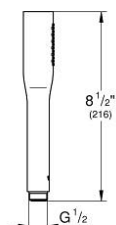

22 126 KF0 EUPHORIA COSMOPOLITAN STICK RUČNI TUŠ, 1 MLAZ

OPIS PROIZVODA

- Colour: phantom black
- vrsta mlaza: standardni mlaz
- maximum flow rate (at 3 bar): 8.2 l/min
- GROHE EcoJoy tehnologija upotrebe manje količine vode i savršenog protoka
- GROHE SpeedClean sustav protiv kamenca
- Inner WaterGuide za duži životni vijek
- standardni način ugradnje, odgovara svim standardnim crijevima za tuš
- prikladna za protočni bojler
- min. preporučeni tlak 1.0 bar

22 126 KF0 EUPHORIA COSMOPOLITAN STICK RUČNI TUŠ, 1 MLAZ

REZERVNI DIJELOVI, ožujka 2022 – now

1: Filter za prljavštinu (Br. narudžbe 0700200M)