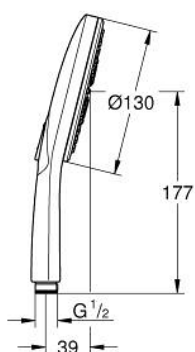

22 127 KF0 RAINSHOWER SMARTACTIVE 130 RUČNI TUŠ, 3 MLAZA

OPIS PROIZVODA

- Colour: phantom black
- spray plate phantom black
- 3 vrste mlaza: Rain, Jet, ActiveMassage
- 9,5 l/min limitator protoka
- GROHE DreamSpray savršen mlaz
- GROHE SmartTip showering spray selection via push of a ring
- GROHE SpeedClean sustav protiv kamenca
- Inner WaterGuide za duži životni vijek
- standardni način ugradnje, odgovara svim standardnim crijevima za tuš
- prikladna za protočni bojler

22 127 KF0 RAINSHOWER SMARTACTIVE 130 RUČNI TUŠ, 3 MLAZA

REZERVNI DIJELOVI, ožujka 2022 – now

1: Filter za prljavštinu (Br. narudžbe 0700200M)