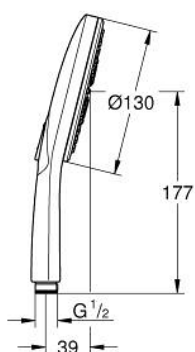

22 127 KF0 RAINSHOWER SMARTACTIVE 130 RUČNI TUŠ, 3 MLAZA

OPIS PROIZVODA

- Colour: phantom black
- spray plate phantom black
- 3 vrste mlaza: Rain, Jet, ActiveMassage
- GROHE EcoJoy 9,5 l/min limitator protoka
- GROHE DreamSpray savršen mlaz
- GROHE SmartTip showering spray selection via push of a ring
- GROHE SpeedClean sustav protiv kamenca
- Inner WaterGuide za duži životni vijek
- standardni način ugradnje, odgovara svim standardnim crijevima za tuš
- prikladna za protočni bojler

22 127 KF0 RAINSHOWER SMARTACTIVE 130 RUČNI TUŠ, 3 MLAZA

REZERVNI DIJELOVI, ožujka 2022 – now

1: Filter za prljavštinu (Br. narudžbe 0700200M)