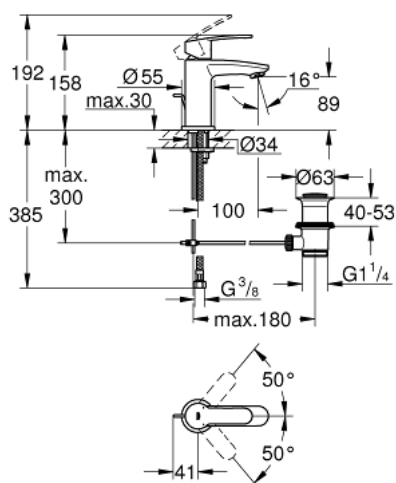

23 037 002 **EUROSTYLE COSMOPOLITAN JEDNORUČNA MIJEŠALICA ZA UMIVAONIK 3/8"**
S-VELIČINA

OPIS PROIZVODA

- Colour: chrome
- instalacija na 1 otvor
- metalna ručica
- GROHE SilkMove keramička kartuša 28 mm
- GROHE LongLife premaz
- GROHE FastFixation instalacijski sustav s pomagalom za centriranje
- perlator
- odljevni set, skočni 1 1/4"
- fleksibilne spojne cijevi

23 037 002 EUROSTYLE COSMOPOLITAN JEDNORUČNA MIJEŠALICA ZA UMIVAONIK 3/8" S-VELIČINA

REZERVNI DIJELOVI, siječnja 2012 – now

- 1: Ručica (Br. narudžbe 46749000)
- 2: Prsten za učvršćivanje (Br. narudžbe 46715000)
- 3: Kartuša (Br. narudžbe 46580000)
- 4: Šipka za gornji dio sifona (Br. narudžbe 46739000)
- 5: Perlator (Br. narudžbe 13929000)
- 6: Središnji obruč (Br. narudžbe 46719000)
- 7: Osnovna pločica (Br. narudžbe 48165000)
- 8: Kontra matica (Br. narudžbe 46671000)
- 9: Odljevni set 1 1/4" (Br. narudžbe 28910000)
- 9.1: Utičnica (Br. narudžbe 07182000)
- 9.2: Ekscentrična šipka (Br. narudžbe 07052000)
- 10: Ključ za ugradnju (Br. narudžbe 19017000)*