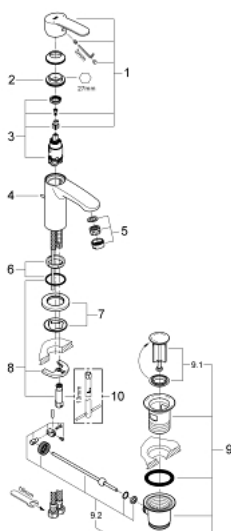

23 037 002 **EUROSTYLE COSMOPOLITAN JEDNORUČNA MIJEŠALICA ZA UMIVAONIK 3/8"**
S-VELIČINA

OPIS PROIZVODA

- Colour: chrome
- instalacija na 1 otvor
- metalna ručica
- GROHE SilkMove keramička kartuša 28 mm
- GROHE LongLife premaz
- GROHE FastFixation instalacijski sustav s pomagalom za centriranje
- perlator
- odljevni set, skočni 1 1/4"
- fleksibilne spojne cijevi

23 037 002 EUROSTYLE COSMOPOLITAN JEDNORUČNA MIJEŠALICA ZA UMIVAONIK 3/8" S-VELIČINA

REZERVNI DIJELOVI, siječnja 2012 – now

- 1: Ručica (Br. narudžbe 46749000)
- 2: Prsten za učvršćivanje (Br. narudžbe 46715000)
- 3: Kartuša (Br. narudžbe 46580000)
- 4: Šipka za gornji dio sifona (Br. narudžbe 46739000)
- 5: Perlator (Br. narudžbe 13929000)
- 6: Središnji obruč (Br. narudžbe 46719000)
- 7: Osnovna pločica (Br. narudžbe 48165000)
- 8: Kontra matica (Br. narudžbe 46671000)
- 9: Odljevni set 1 1/4" (Br. narudžbe 28910000)
- 9.1: Utičnica (Br. narudžbe 07182000)
- 9.2: Ekscentrična šipka (Br. narudžbe 07052000)
- 10: Ključ za ugradnju (Br. narudžbe 19017000)*