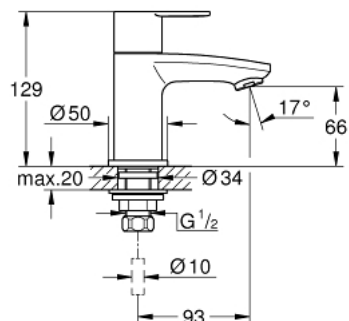

23 039 002 EUROSTYLE COSMOPOLITAN SLAVINA XS-VELIČINA

OPIS PROIZVODA

- Colour: chrome
- instalacija na 1 otvor
- metalna ručica
- keramička glava 1/2", 90°
- GROHE LongLife premaz
- perlator
- min. preporučeni tlak 1.0 bar
- akustična grupa I koja se slaže sa DIN 4109
- spoj vijčane matice 1/2" x 10.5 mm

23 039 002 EUROSTYLE COSMOPOLITAN SLAVINA XS-VELIČINA

REZERVNI DIJELOVI, ožujka 2010 – now

- 1: Ručica (Br. narudžbe 48067000)
 - 1.1: Zamjenski alat za učvršćivanje (Br. narudžbe 45186000)
 - 1.1.1: O-brtva Ø18,2 x Ø1,7 (Br. narudžbe 0392400M)
 - 2: Keramička kartuša, 1/2" (Br. narudžbe 45882000)
 - 2.1: O-brtva Ø18,2 x Ø1,7 (Br. narudžbe 0392400M)
 - 3: Ekonomični perlator (Br. narudžbe 13951000)
 - 4: Kontra matica 1/2" (Br. narudžbe 45000000)
 - 5: Vijak 1/2" za spajanje cijevi (Br. narudžbe 1290100M)
 - 5.1: Btrva od vlakana Ø18,5 x Ø12 x 2 (Br. narudžbe 0138900M)
 - 6: Vijčana matica 1/2" x 14.5 mm (Br. narudžbe 1290200M)*
- * Izborni dodaci