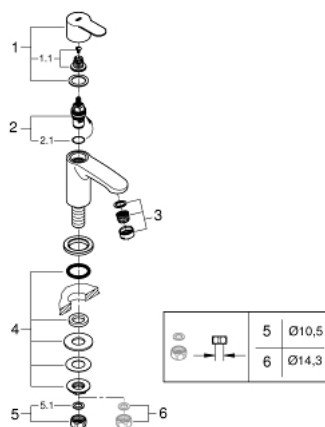

23 039 002 EUROSTYLE COSMOPOLITAN SLAVINA XS-VELIČINA

OPIS PROIZVODA

- Colour: chrome
- instalacija na 1 otvor
- metalna ručica
- keramička glava 1/2", 90°
- GROHE LongLife premaz
- perlator
- min. preporučeni tlak 1.0 bar
- akustična grupa I koja se slaže sa DIN 4109
- spoj vijčane matice 1/2" x 10.5 mm

23 039 002 EUROSTYLE COSMOPOLITAN SLAVINA XS-VELIČINA

REZERVNI DIJELOVI, ožujka 2010 – now

- 1: Ručica (Br. narudžbe 48067000)
 - 1.1: Zamjenski alat za učvršćivanje (Br. narudžbe 45186000)
 - 1.1.1: O-brtva Ø18,2 x Ø1,7 (Br. narudžbe 0392400M)
 - 2: Keramička kartuša, 1/2" (Br. narudžbe 45882000)
 - 2.1: O-brtva Ø18,2 x Ø1,7 (Br. narudžbe 0392400M)
 - 3: Ekonomični perlator (Br. narudžbe 13951000)
 - 4: Kontra matica 1/2" (Br. narudžbe 45000000)
 - 5: Vijak 1/2" za spajanje cijevi (Br. narudžbe 1290100M)
 - 5.1: Btrva od vlakana Ø18,5 x Ø12 x 2 (Br. narudžbe 0138900M)
 - 6: Vijčana matica 1/2" x 14.5 mm (Br. narudžbe 1290200M)*
- * Izborni dodaci