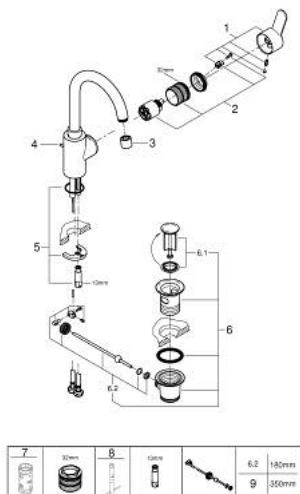

23 043 003 EUROSTYLE COSMOPOLITAN JEDNORUČNA MIJEŠALICA ZA UMIVAONIK 1/2" L-VELIČINA

OPIS PROIZVODA

- Colour: chrome
- instalacija na 1 otvor
- metalna ručica
- skriveno pričvršćenje ručice
- GROHE SilkMove keramička kartuša 35 mm
- prilagodiv limitator protoka vode
- GROHE LongLife premaz
- izolirani vodeni tokovi - bez olova i nikla unutar slavine
- GROHE FastFixation instalacijski sustav
- perlator
- cjevasti izljev
- s ograničenjem zaustavljanja
- odjeljni set, skočni 1 1/4"
- fleksibilne spojne cijevi
- min. preporučeni tlak 1.0 bar

23 043 003 EUROSTYLE COSMOPOLITAN JEDNORUČNA MIJEŠALICA ZA UMIVAONIK 1/2" L-VELIČINA

REZERVNI DIJELOVI, kolovoza 2017 – now

- 1: Ručica (Br. narudžbe 46750000)
- 2: Kartuša (Br. narudžbe 46374000)
- 3: Perlator (Br. narudžbe 48418000)
- 4: Šipka za gornji dio sifona (Br. narudžbe 46739000)
- 5: Kontra matica (Br. narudžbe 46671000)
- 6: Odljevni set 1 1/4" (Br. narudžbe 28910000)
- 6.1: Utičnica (Br. narudžbe 07182000)
- 6.2: Ekscentrična šipka (Br. narudžbe 07052000)
- 7: Ključ (Br. narudžbe 19332000)*
- 8: Ključ za ugradnju (Br. narudžbe 19017000)*
- 9: Ekscentrična šipka (Br. narudžbe 07341000)*