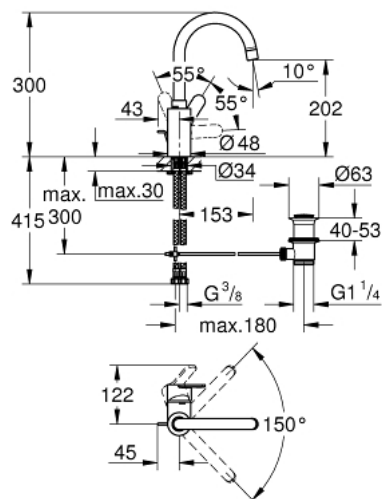

23 043 003 EUROSTYLE COSMOPOLITAN JEDNORUČNA MIJEŠALICA ZA UMIVAONIK 1/2" L-VELIČINA

OPIS PROIZVODA

- Colour: chrome
- instalacija na 1 otvor
- metalna ručica
- skriveno pričvršćenje ručice
- GROHE SilkMove keramička kartuša 35 mm
- prilagodiv limitator protoka vode
- GROHE LongLife premaz
- izolirani vodeni tokovi - bez olova i nikla unutar slavine
- GROHE FastFixation instalacijski sustav
- perlator
- cjevasti izljev
- s ograničenjem zaustavljanja
- odjeljni set, skočni 1 1/4"
- fleksibilne spojne cijevi
- min. preporučeni tlak 1.0 bar

23 043 003 EUROSTYLE COSMOPOLITAN JEDNORUČNA MIJEŠALICA ZA UMIVAONIK 1/2" L-VELIČINA

REZERVNI DIJELOVI, kolovoza 2017 – now

- 1: Ručica (Br. narudžbe 46750000)
- 2: Kartuša (Br. narudžbe 46374000)
- 3: Perlator (Br. narudžbe 48418000)
- 4: Šipka za gornji dio sifona (Br. narudžbe 46739000)
- 5: Kontra matica (Br. narudžbe 46671000)
- 6: Odljevni set 1 1/4" (Br. narudžbe 28910000)
- 6.1: Utičnica (Br. narudžbe 07182000)
- 6.2: Ekscentrična šipka (Br. narudžbe 07052000)
- 7: Ključ (Br. narudžbe 19332000)*
- 8: Ključ za ugradnju (Br. narudžbe 19017000)*
- 9: Ekscentrična šipka (Br. narudžbe 07341000)*