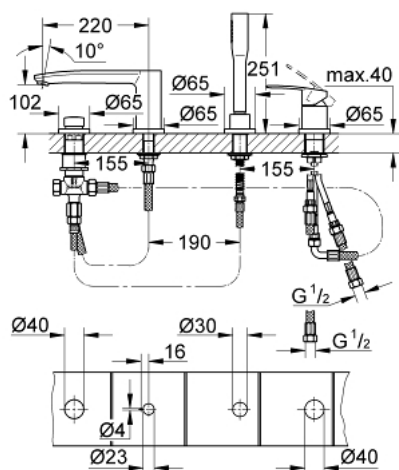

23 048 003 EUROSTYLE COSMOPOLITAN JEDNORUČNA KOMBINACIJA ZA KADU, 4 OTVORA

OPIS PROIZVODA

- Colour: chrome
- GROHE SilkMove keramička kartuša 46 mm
- GROHE LongLife premaz
- sastoji se od:
 - unaprijed sastavljen izljev s pričvršćenjem
 - operativni element jednoručne miješalice
 - izljev za kadu s perlatorom
 - prebacivač za kadu/tuš
- Euphoria Cosmopolitan hand shower 6.6 l/min
- metalno tuš crijevo 2000 mm (uvijek chrome za bilo koju boju seta)
- fleksibilne spojne cijevi
- spoj za tuš crijevo
- zaštićeno protiv povrata vode
- može se koristiti sa 29 037 000
- min. preporučeni tlak 1.0 bar

23 048 003 EUROSTYLE COSMOPOLITAN JEDNORUČNA KOMBINACIJA ZA KADU, 4 OTVORA

REZERVNI DIJELOVI, studenoga 2016 – now

- 1: Ručica (Br. narudžbe 46726000)
- 2: Kapica (Br. narudžbe 46727000)
- 3: Kartuša (Br. narudžbe 46048000)
- 4: Cijev (Br. narudžbe 07227000)
- 5: Filter za prljavštinu (Br. narudžbe 0700200M)
- 6: Konusna matica (Br. narudžbe 08864000)
- 7: Opruga (Br. narudžbe 00869000)
- 8: Ručica za prebacivanje (Br. narudžbe 46721000)
- 9: Prebacivač (Br. narudžbe 45443000)
- 9.1: O-brtva $\varnothing 6 \times \varnothing 2$ (Br. narudžbe 0128300M)
- 9.2: O-brtva (Br. narudžbe 0120500M)
- 10: Zamjenski alat za pričvršćivanje ručice (Br. narudžbe 45444000)
- 11: Nepovratni ventil (Br. narudžbe 08565000)
- 12: Cijev (Br. narudžbe 07300000)
- 13: Perlator (Br. narudžbe 13922000)
- 14: Cijev (Br. narudžbe 48018000)
- 15: Cijev (Br. narudžbe 48017000)
- 16: Metalno crijevo (Br. narudžbe 28146000)
- 17: Limitator temperature (Br. narudžbe 46375000)*
- 18: Ključ (Br. narudžbe 19332000)*