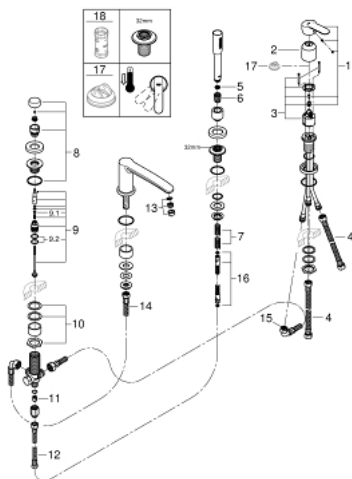

23 048 003 EUROSTYLE COSMOPOLITAN JEDNORUČNA KOMBINACIJA ZA KADU, 4 OTVORA

OPIS PROIZVODA

- Colour: chrome
- GROHE SilkMove keramička kartuša 46 mm
- GROHE LongLife premaz
- sastoji se od:
 - unaprijed sastavljen izljev s pričvršćenjem
 - operativni element jednoručne miješalice
 - izljev za kadu s perlatorom
 - prebacivač za kadu/tuš
- Euphoria Cosmopolitan hand shower 6.6 l/min
- metalno tuš crijevo 2000 mm (uvijek chrome za bilo koju boju seta)
- fleksibilne spojne cijevi
- spoj za tuš crijevo
- zaštićeno protiv povrata vode
- može se koristiti sa 29 037 000
- min. preporučeni tlak 1.0 bar

23 048 003 EUROSTYLE COSMOPOLITAN JEDNORUČNA KOMBINACIJA ZA KADU, 4 OTVORA

REZERVNI DIJELOVI, studenoga 2016 – now

- 1: Ručica (Br. narudžbe 46726000)
- 2: Kapica (Br. narudžbe 46727000)
- 3: Kartuša (Br. narudžbe 46048000)
- 4: Cijev (Br. narudžbe 07227000)
- 5: Filter za prljavštinu (Br. narudžbe 0700200M)
- 6: Konusna matica (Br. narudžbe 08864000)
- 7: Opruga (Br. narudžbe 00869000)
- 8: Ručica za prebacivanje (Br. narudžbe 46721000)
- 9: Prebacivač (Br. narudžbe 45443000)
- 9.1: O-brtva $\varnothing 6 \times \varnothing 2$ (Br. narudžbe 0128300M)
- 9.2: O-brtva (Br. narudžbe 0120500M)
- 10: Zamjenski alat za pričvršćivanje ručice (Br. narudžbe 45444000)
- 11: Nepovratni ventil (Br. narudžbe 08565000)
- 12: Cijev (Br. narudžbe 07300000)
- 13: Perlator (Br. narudžbe 13922000)
- 14: Cijev (Br. narudžbe 48018000)
- 15: Cijev (Br. narudžbe 48017000)
- 16: Metalno crijevo (Br. narudžbe 28146000)
- 17: Limitator temperature (Br. narudžbe 46375000)*
- 18: Ključ (Br. narudžbe 19332000)*