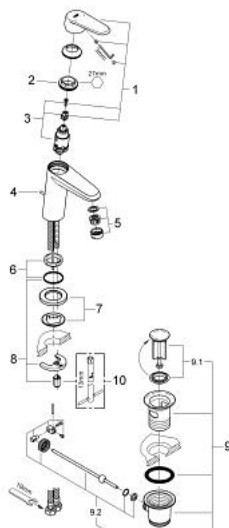

## 23 049 002 EURODISC COSMOPOLITAN JEDNORUČNA MIJEŠALICA ZA UMIVAONIK 3/8" S-VELIČINA

### REZERVNI DIJELOVI, siječnja 2012 – now

- 1: Ručica (Br. narudžbe 46740000)
- 2: Prsten za učvršćivanje (Br. narudžbe 46715000)
- 3: Kartuša (Br. narudžbe 46580000)
- 4: Šipka za gornji dio sifona (Br. narudžbe 46739000)
- 5: Perlator (Br. narudžbe 13929000)
- 6: Središnji obruč (Br. narudžbe 46719000)
- 7: Osnovna pločica (Br. narudžbe 48165000)
- 8: Kontra matica (Br. narudžbe 46645000)
- 9: Odljevni set 1 1/4" (Br. narudžbe 28910000)
- 9.1: Utičnica (Br. narudžbe 07182000)
- 9.2: Ekscentrična šipka (Br. narudžbe 07052000)
- 10: Ključ za ugradnju (Br. narudžbe 19017000)\*