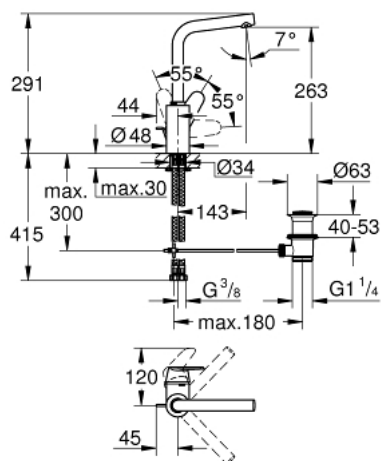

23 054 003 EURODISC COSMOPOLITAN JEDNORUČNA MIJEŠALICA ZA UMIVAONIK 1/2" L-VELIČINA

OPIS PROIZVODA

- Colour: chrome
- instalacija na 1 otvor
- metalna ručica
- skriveno pričvršćenje ručice
- GROHE SilkMove keramička kartuša 35 mm
- prilagodiv limitator protoka vode
- GROHE LongLife premaz
- GROHE FastFixation Plus instalacijski sustav
- perlator
- zakretni cjevasti izljev sa stop limitatorom
- prilagodljiv kut zakretanja 0° / 150° / 360°
- odljevni set, skočni 1 1/4"
- fleksibilne spojne cijevi
- min. preporučeni tlak 1.0 bar
- neobavezan graničnik temperature ref. br. 46 375 000

23 054 003 EURODISC COSMOPOLITAN JEDNORUČNA MIJEŠALICA ZA UMIVAONIK 1/2" L-VELIČINA

REZERVNI DIJELOVI, kolovoza 2017 – now

- 1: Ručica (Br. narudžbe 46750000)
- 2: Kartuša (Br. narudžbe 46374000)
- 3: Perlator (Br. narudžbe 64186000)
- 4: Sigurnosni prsten (Br. narudžbe 48420000)
- 5: Pokrovni prsten (Br. narudžbe 0128500M)
- 6: Šipka za gornji dio sifona (Br. narudžbe 46739000)
- 7: Kontra matica (Br. narudžbe 46671000)
- 8: Odljevni set 1 1/4" (Br. narudžbe 28910000)
- 8.1: Utičnica (Br. narudžbe 07182000)
- 8.2: Ekscentrična šipka (Br. narudžbe 07052000)
- 9: Ključ (Br. narudžbe 19332000)*
- 10: Ključ za ugradnju (Br. narudžbe 19017000)*
- 11: Ekscentrična šipka (Br. narudžbe 07341000)*