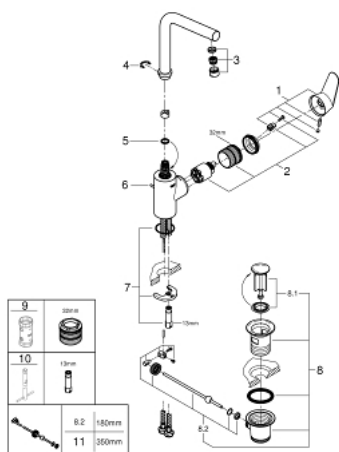

23 054 003 EURODISC COSMOPOLITAN JEDNORUČNA MIJEŠALICA ZA UMIVAONIK 1/2" L-VELIČINA

OPIS PROIZVODA

- Colour: chrome
- instalacija na 1 otvor
- metalna ručica
- skriveno pričvršćenje ručice
- GROHE SilkMove keramička kartuša 35 mm
- prilagodiv limitator protoka vode
- GROHE LongLife premaz
- GROHE FastFixation Plus instalacijski sustav
- perlator
- zakretni cjevasti izljev sa stop limitatorom
- prilagodljiv kut zakretanja 0° / 150° / 360°
- odljevni set, skočni 1 1/4"
- fleksibilne spojne cijevi
- min. preporučeni tlak 1.0 bar
- neobavezan graničnik temperature ref. br. 46 375 000

23 054 003 EURODISC COSMOPOLITAN JEDNORUČNA MIJEŠALICA ZA UMIVAONIK 1/2" L-VELIČINA

REZERVNI DIJELOVI, kolovoza 2017 – now

- 1: Ručica (Br. narudžbe 46750000)
- 2: Kartuša (Br. narudžbe 46374000)
- 3: Perlator (Br. narudžbe 64186000)
- 4: Sigurnosni prsten (Br. narudžbe 48420000)
- 5: Pokrovni prsten (Br. narudžbe 0128500M)
- 6: Šipka za gornji dio sifona (Br. narudžbe 46739000)
- 7: Kontra matica (Br. narudžbe 46671000)
- 8: Odljevni set 1 1/4" (Br. narudžbe 28910000)
- 8.1: Utičnica (Br. narudžbe 07182000)
- 8.2: Ekscentrična šipka (Br. narudžbe 07052000)
- 9: Ključ (Br. narudžbe 19332000)*
- 10: Ključ za ugradnju (Br. narudžbe 19017000)*
- 11: Ekscentrična šipka (Br. narudžbe 07341000)*