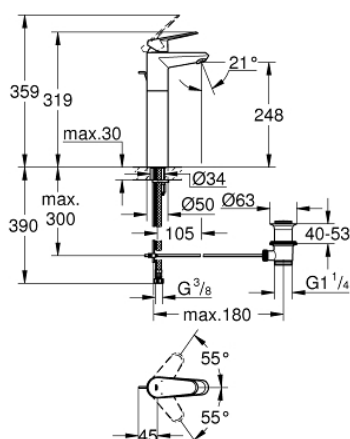

## 23 055 002 EURODISC COSMOPOLITAN JEDNORUČNA MIJEŠALICA ZA UMIVAONIK 1/2" XL-VELIČINA

### OPIS PROIZVODA

- Colour: chrome
- instalacija na 1 otvor
- metalna ručica
- za samostojeće umivaonike
- GROHE SilkMove keramička kartuša 35 mm
- prilagodiv limitator protoka vode
- prilagodiva min. brzina protoka cca. 2.5 l/min
- GROHE LongLife premaz
- GROHE FastFixation instalacijski sustav s pomagalom za centriranje
- perlator
- odjevni set, skočni 1 1/4"
- fleksibilne spojne cijevi
- neobavezan graničnik temperature ref. br. 46 375 000
- akustična grupa I koja se slaže sa DIN 4109

### REZERVNI DIJELOVI, ožujka 2010 – now

- 1: Ručica (Br. narudžbe 46738000)
- 2: Kapica (Br. narudžbe 46492000)
- 3: Spojnica za vijak (Br. narudžbe 46460000)
- 4: Kartuša (Br. narudžbe 46374000)
- 5: Šipka za gornji dio sifona (Br. narudžbe 46739000)
- 6: Perlator (Br. narudžbe 13929000)
- 7: Kontra matica (Br. narudžbe 46645000)
- 8: Odjevni set 1 1/4" (Br. narudžbe 28910000)
- 8.1: Utičnica (Br. narudžbe 07182000)
- 8.2: Ekscentrična šipka (Br. narudžbe 07052000)
- 9: Limitator temperature (Br. narudžbe 46375000)\*
- 10: Ključ (Br. narudžbe 19332000)\*