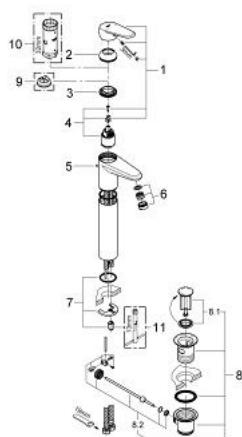

## 23 055 002 EURODISC COSMOPOLITAN JEDNORUČNA MIJEŠALICA ZA UMIVAONIK 1/2" XL-VELIČINA

### OPIS PROIZVODA

- Colour: chrome
- instalacija na 1 otvor
- metalna ručica
- za samostojeće umivaonike
- GROHE SilkMove keramička kartuša 35 mm
- prilagodiv limitator protoka vode
- prilagodiva min. brzina protoka cca. 2.5 l/min
- GROHE LongLife premaz
- GROHE FastFixation instalacijski sustav s pomagalom za centriranje
- perlator
- odjevni set, skočni 1 1/4"
- fleksibilne spojne cijevi
- neobavezan graničnik temperature ref. br. 46 375 000
- akustična grupa I koja se slaže sa DIN 4109

### REZERVNI DIJELOVI, ožujka 2010 – now

- 1: Ručica (Br. narudžbe 46738000)
- 2: Kapica (Br. narudžbe 46492000)
- 3: Spojnica za vijak (Br. narudžbe 46460000)
- 4: Kartuša (Br. narudžbe 46374000)
- 5: Šipka za gornji dio sifona (Br. narudžbe 46739000)
- 6: Perlator (Br. narudžbe 13929000)
- 7: Kontra matica (Br. narudžbe 46645000)
- 8: Odjevni set 1 1/4" (Br. narudžbe 28910000)
- 8.1: Utičnica (Br. narudžbe 07182000)
- 8.2: Ekscentrična šipka (Br. narudžbe 07052000)
- 9: Limitator temperature (Br. narudžbe 46375000)\*
- 10: Ključ (Br. narudžbe 19332000)\*