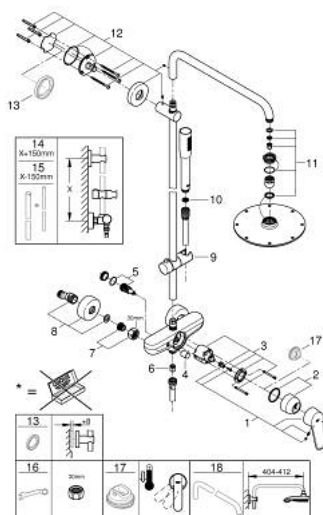

23 058 003 EUPHORIA EURODISC COSMOPOLITAN SYSTEM 210 TUŠ SUSTAV S JEDNORUČNOM MIJEŠALICOM, ZIDNA UGRADNJA

REZERVNI DIJELOVI, lipnja 2017 – now

- 1: Ručica (Br. narudžbe 46743000)
- 2: Kapica (Br. narudžbe 46427000)
- 3: Kartuša (Br. narudžbe 46048000)
- 4: Ručica za prebacivanje (Br. narudžbe 64309000)
- 5: Prebacivač (Br. narudžbe 48178000)
- 6: Nepovratni ventil (Br. narudžbe 08565000)
- 7: Spoj za vijke 1/2" (Br. narudžbe 45044000)
- 8: S-priključak (Br. narudžbe 12662000)
- 9: Klizač (Br. narudžbe 12140000)
- 10: Filter za prljavštinu (Br. narudžbe 0700200M)
- 11: Set sa rezervnim dijelovima (Br. narudžbe 45933000)
- 12: Držač tuš konzole (Br. narudžbe 48279000)
- 13: Pločica za poravnanje (Br. narudžbe 27180000)*
- 14: Retrofit cijev za tuš sustav (Br. narudžbe 48053000)*
- 15: Retrofit cijev za tuš sustav (Br. narudžbe 48054000)*
- 16: Specijalni ključ (Br. narudžbe 19377000)*
- 17: Limitator temperature (Br. narudžbe 46308000)*
- 18: Tuš ručica za tuš sustave (Br. narudžbe 14047000)*