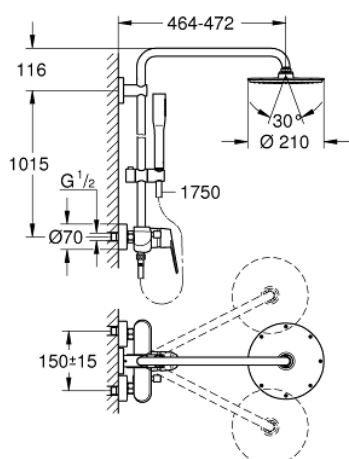

23 058 003 EUPHORIA EURODISC COSMOPOLITAN SYSTEM 210 TUŠ SUSTAV S JEDNORUČNOM MIJEŠALICOM, ZIDNA UGRADNJA

REZERVNI DIJELOVI, lipnja 2017 – now

- 1: Ručica (Br. narudžbe 46743000)
- 2: Kapica (Br. narudžbe 46427000)
- 3: Kartuša (Br. narudžbe 46048000)
- 4: Ručica za prebacivanje (Br. narudžbe 64309000)
- 5: Prebacivač (Br. narudžbe 48178000)
- 6: Nepovratni ventil (Br. narudžbe 08565000)
- 7: Spoj za vijke 1/2" (Br. narudžbe 45044000)
- 8: S-priključak (Br. narudžbe 12662000)
- 9: Klizač (Br. narudžbe 12140000)
- 10: Filter za prljavštinu (Br. narudžbe 0700200M)
- 11: Set sa rezervnim dijelovima (Br. narudžbe 45933000)
- 12: Držač tuš konzole (Br. narudžbe 48279000)
- 13: Pločica za poravnanje (Br. narudžbe 27180000)*
- 14: Retrofit cijev za tuš sustav (Br. narudžbe 48053000)*
- 15: Retrofit cijev za tuš sustav (Br. narudžbe 48054000)*
- 16: Specijalni ključ (Br. narudžbe 19377000)*
- 17: Limitator temperature (Br. narudžbe 46308000)*
- 18: Tuš ručica za tuš sustave (Br. narudžbe 14047000)*