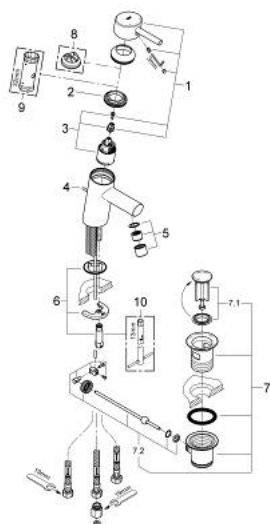

23 060 001 CONCETTO JEDNORUČNA MIJEŠALICA ZA UMIVAONIK 3/8" S-VELIČINA

OPIS PROIZVODA

- Colour: chrome
- instalacija na 1 otvor
- metalna ručica
- GROHE SilkMove keramička kartuša 35 mm
- prilagodiv limitator protoka vode
- GROHE LongLife premaz
- GROHE FastFixation instalacijski sustav s pomagalom za centriranje
- regulator protoka
- odjeljni set, skočni 1 1/4"
- fleksibilne spojne cijevi
- za niskotlačni bojler
- neobavezan graničnik temperature ref. br. 46 375 000
- akustična grupa I koja se slaže sa DIN 4109

23 060 001 **CONCETTO JEDNORUČNA MIJEŠALICA ZA UMIVAONIK 3/8"** **S-VELIČINA**

REZERVNI DIJELOVI, ožujka 2010 – now

- 1: Ručica (Br. narudžbe 46755000)
- 2: Spojnica za vijak (Br. narudžbe 46460000)
- 3: Kartuša (Br. narudžbe 46558000)
- 4: Šipka za gornji dio sifona (Br. narudžbe 46739000)
- 5: Regulator mlaza (Br. narudžbe 07757000)
- 6: Kontra matica (Br. narudžbe 46671000)
- 7: Odljevni set 1 1/4" (Br. narudžbe 28910000)
- 7.1: Utičnica (Br. narudžbe 07182000)
- 7.2: Ekscentrična šipka (Br. narudžbe 07052000)
- 8: Limitator temperature (Br. narudžbe 46375000)*
- 9: Ključ (Br. narudžbe 19332000)*
- 10: Ključ za ugradnju (Br. narudžbe 19017000)*