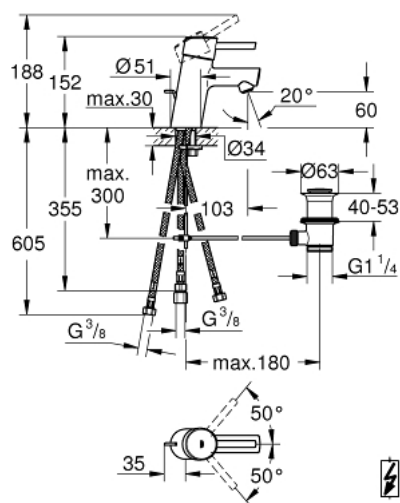

23 060 001 CONCETTO JEDNORUČNA MIJEŠALICA ZA UMIVAONIK 3/8" S-VELIČINA

OPIS PROIZVODA

- Colour: chrome
- instalacija na 1 otvor
- metalna ručica
- GROHE SilkMove keramička kartuša 35 mm
- prilagodiv limitator protoka vode
- GROHE LongLife premaz
- GROHE FastFixation instalacijski sustav s pomagalom za centriranje
- regulator protoka
- odjeljni set, skočni 1 1/4"
- fleksibilne spojne cijevi
- za niskotlačni bojler
- neobavezan graničnik temperature ref. br. 46 375 000
- akustična grupa I koja se slaže sa DIN 4109

23 060 001 **CONCETTO JEDNORUČNA MIJEŠALICA ZA UMIVAONIK 3/8"** **S-VELIČINA**

REZERVNI DIJELOVI, ožujka 2010 – now

- 1: Ručica (Br. narudžbe 46755000)
- 2: Spojnica za vijak (Br. narudžbe 46460000)
- 3: Kartuša (Br. narudžbe 46558000)
- 4: Šipka za gornji dio sifona (Br. narudžbe 46739000)
- 5: Regulator mlaza (Br. narudžbe 07757000)
- 6: Kontra matica (Br. narudžbe 46671000)
- 7: Odljevni set 1 1/4" (Br. narudžbe 28910000)
- 7.1: Utičnica (Br. narudžbe 07182000)
- 7.2: Ekscentrična šipka (Br. narudžbe 07052000)
- 8: Limitator temperature (Br. narudžbe 46375000)*
- 9: Ključ (Br. narudžbe 19332000)*
- 10: Ključ za ugradnju (Br. narudžbe 19017000)*