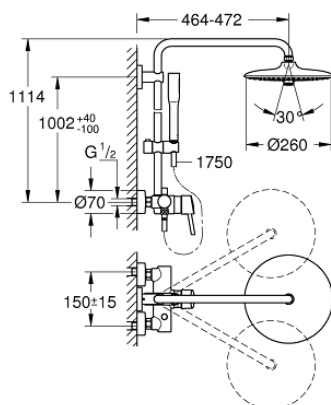

23 061 003 EUPHORIA SYSTEM 260 TUŠ SUSTAV S JEDNORUČNOM MIJEŠALICOM, ZIDNA UGRADNJA

OPIS PROIZVODA

- Colour: chrome
- sastoji se od:
  - zakretljive 450 mm tuš ručice za tuš ružu
  - nadžbukna jednoručna miješalica za tuš sa prebacivačem
  - omogućuje promjenu između:
    - tuš ruža Euphoria 260 (26 457)
    - vrste mlaza: Rain, SmartRain, Jet
  - maximum flow rate (at 3 bar): 8.5 l/min
  - s kuglastim zglobovima
  - rotacijski kut $\pm 15^\circ$
- ručni tuš Euphoria Cosmopolitan Stick (27 400 000)
- vrsta mlaza: Rain
- maximum flow rate (at 3 bar): 8.5 l/min
- podesiv po visini uz pomoć klizača
- Silverflex crijevo za tuš 1750 mm 1/2" x 1/2" (28 388)
- GROHE SilkMove keramička kartuša 46 mm
- GROHE DreamSpray savršen mlaz
- GROHE LongLife premaz
- GROHE EcoJoy tehnologija upotrebe manje količine vode i savršenog protoka
- Flexible Installation - 1 adjustable bracket for existing drill holes
- Inner WaterGuide za duži životni vijek
- GROHE SpeedClean sustav protiv kamenca
- TwistStop za zaštitu crijeva od zavrtnja
- prikladno za protočne bojlere od 18 kW/h
- minimalna brzina protok vode 7 l/min
- min. preporučeni tlak 1.0 bar
- za profesionalce