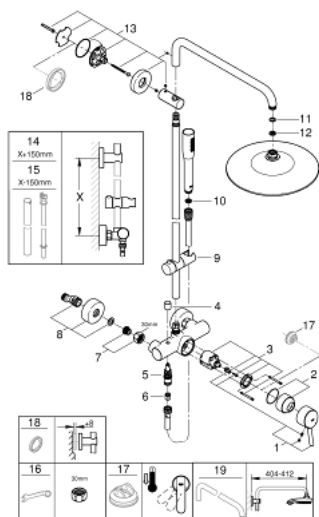

23 061 003 EUPHORIA SYSTEM 260 TUŠ SUSTAV S JEDNORUČNOM MIJEŠALICOM, ZIDNA UGRADNJA

REZERVNI DIJELOVI, siječnja 2020 – now

- 1: Ručica (Br. narudžbe 46723000)
- 2: Kapica (Br. narudžbe 46025000)
- 3: Kartuša (Br. narudžbe 46048000)
- 4: Ručica za prebacivanje (Br. narudžbe 64309000)
- 5: Prebacivač (Br. narudžbe 65655000)
- 6: Nepovratni ventil (Br. narudžbe 08565000)
- 7: Spoj za vijke 1/2" (Br. narudžbe 45044000)
- 7.1: O brtva Ø15 x Ø2 (Br. narudžbe 0311900M)
- 8: S-priključak (Br. narudžbe 12662000)
- 9: Klizač (Br. narudžbe 12140000)
- 10: Filter za prljavštinu (Br. narudžbe 0700200M)
- 11: Brtva od vlakana Ø18,5 x Ø12 x 2 (Br. narudžbe 0138900M)
- 12: Filter za prljavštinu (Br. narudžbe 48007000)
- 13: Držač tuš konzole (Br. narudžbe 48279000)
- 14: Retrofit cijev za tuš sustav (Br. narudžbe 48514000)*
- 15: Retrofit cijev za tuš sustav (Br. narudžbe 48515000)*
- 16: Specijalni ključ (Br. narudžbe 19377000)*
- 17: Limitator temperature (Br. narudžbe 46375000)*
- 18: Retrofit cijev za tuš sustav (Br. narudžbe 48054000)*
- 19: Tuš ručica za tuš sustave (Br. narudžbe 14047000)*