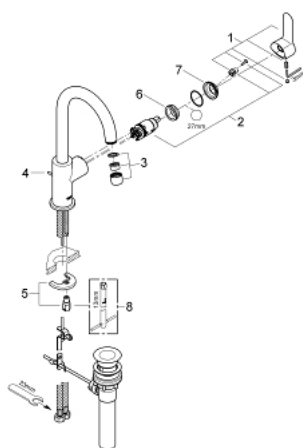

## 23 093 000 BAUEDGE JEDNORUČNA MIJEŠALICA ZA UMIVAONIK 1/2" L-VELIČINA

### REZERVNI DIJELOVI, svibnja 2012 – now

- 1: Ručica (Br. narudžbe 46812000)
  - 2: Kartuša (Br. narudžbe 46580000)
  - 3: Perlator (Br. narudžbe 13928000)
  - 4: Šipka za gornji dio sifona (Br. narudžbe 10769000)
  - 5: Kontra matica (Br. narudžbe 46249000)
  - 6: Prsten za učvršćivanje (Br. narudžbe 07419000)
  - 7: Kapica (Br. narudžbe 46581000)
  - 8: Ključ za ugradnju (Br. narudžbe 19017000)\*
- \* Izborni dodaci