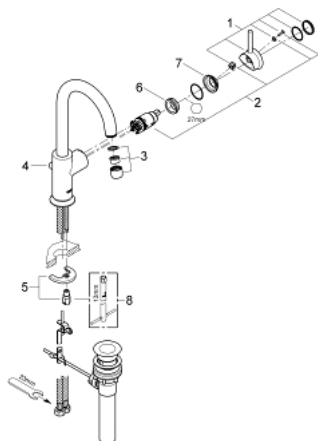

23 095 000 BAUCLASSIC JEDNORUČNA MIJEŠALICA ZA UMIVAONIK 1/2"

REZERVNI DIJELOVI, svibnja 2012 – now

- 1: Ručica (Br. narudžbe 46814000)
- 2: Kartuša (Br. narudžbe 46580000)
- 3: Perlator (Br. narudžbe 13928000)
- 4: Šipka za gornji dio sifona (Br. narudžbe 06329000)
- 5: Kontra matica (Br. narudžbe 46249000)
- 6: Prsten za učvršćivanje (Br. narudžbe 07419000)
- 7: Kapica (Br. narudžbe 46581000)
- 8: Ključ za ugradnju (Br. narudžbe 19017000)*