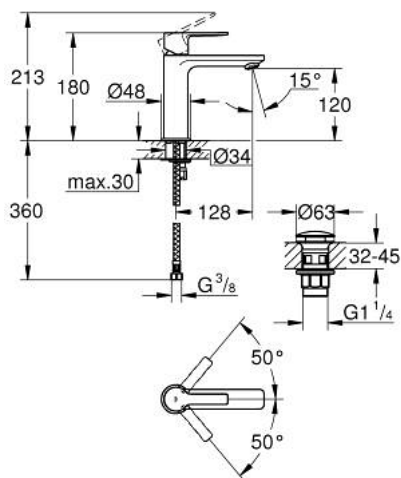

23 106 001 LINEARE JEDNORUČNA MIJEŠALICA ZA UMIVAONIK 3/8" S-VELIČINA

OPIS PROIZVODA

- Colour: chrome
- instalacija na 1 otvor
- metalna ručica
- GROHE SilkMove keramička kartuša 28 mm
- sa limitatorom temperature
- GROHE LongLife premaz
- GROHE EcoJoy tehnologija upotrebe manje količine vode i savršenog protoka
- maximum flow rate (at 3 bar): 5 l/min
- SpeedClean perlator
- GROHE FastFixation Plus instalacijski sustav
- glatko tijelo s pop-up sifonom
- fleksibilne spojne cijevi

23 106 001 LINEARE JEDNORUČNA MIJEŠALICA ZA UMIVAONIK 3/8" S-VELIČINA

REZERVNI DIJELOVI, srpnja 2016 – now

- 1: Ručica (Br. narudžbe 46980000)
 - 2: Kapica (Br. narudžbe 46581000)
 - 3: Prsten za učvršćivanje (Br. narudžbe 07419000)
 - 4: Kartuša (Br. narudžbe 46580000)
 - 5: Perlator (Br. narudžbe 48159000)
 - 6: Kontra matica (Br. narudžbe 46645000)
 - 7: Odvod s pritiski-otvori čepom (Br. narudžbe 65807000)
 - 8: Ključ za ugradnju (Br. narudžbe 19017000)*
- * Izborni dodaci