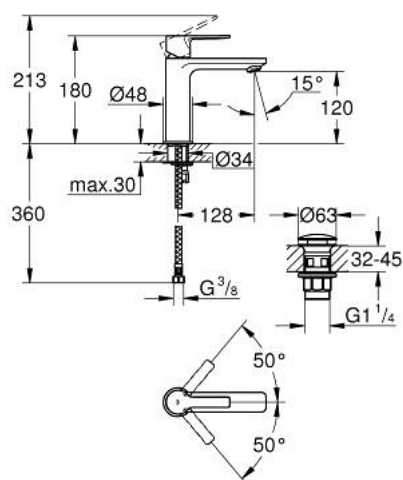

23 106 AL1 LINEARE JEDNORUČNA MIJEŠALICA ZA UMIVAONIK 3/8" S-VELIČINA

OPIS PROIZVODA

- Colour: brushed hard graphite
- instalacija na 1 otvor
- metalna ručica
- GROHE SilkMove keramička kartuša 28 mm
- sa limitatorom temperature
- GROHE LongLife premaz
- GROHE EcoJoy tehnologija upotrebe manje količine vode i savršenog protoka
- maximum flow rate (at 3 bar): 5 l/min
- SpeedClean perlator
- GROHE FastFixation Plus instalacijski sustav
- glatko tijelo s pop-up sifonom
- fleksibilne spojne cijevi

23 106 AL1 LINEARE JEDNORUČNA MIJEŠALICA ZA UMIVAONIK 3/8" S-VELIČINA

REZERVNI DIJELOVI, ožujka 2019 – now

- 1: Ručica (Br. narudžbe 46980AL0)
 - 2: Kapica (Br. narudžbe 46581AL0)
 - 3: Prsten za učvršćivanje (Br. narudžbe 07419000)
 - 4: Kartuša (Br. narudžbe 46580000)
 - 5: Perlator (Br. narudžbe 48159AL0)
 - 6: Kontra matica (Br. narudžbe 46645000)
 - 7: Odvod s pritiski-otvori čepom (Br. narudžbe 65807AL0)
 - 8: Ključ za ugradnju (Br. narudžbe 19017000)*
- * Izborni dodaci