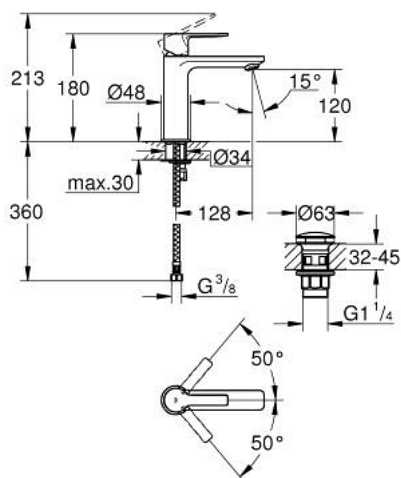

23 106 DC1 LINEARE JEDNORUČNA MIJEŠALICA ZA UMIVAONIK 3/8" S-VELIČINA

OPIS PROIZVODA

- Colour: supersteel
- instalacija na 1 otvor
- metalna ručica
- GROHE SilkMove keramička kartuša 28 mm
- sa limitatorom temperature
- GROHE LongLife premaz
- GROHE EcoJoy tehnologija upotrebe manje količine vode i savršenog protoka
- maximum flow rate (at 3 bar): 5 l/min
- SpeedClean perlator
- GROHE FastFixation Plus instalacijski sustav
- glatko tijelo s pop-up sifonom
- fleksibilne spojne cijevi

23 106 DC1 LINEARE JEDNORUČNA MIJEŠALICA ZA UMIVAONIK 3/8" S-VELIČINA

REZERVNI DIJELOVI, rujna 2016 – now

- 1: Ručica (Br. narudžbe 46980DC0)
 - 2: Kapica (Br. narudžbe 46581DC0)
 - 3: Prsten za učvršćivanje (Br. narudžbe 07419000)
 - 4: Kartuša (Br. narudžbe 46580000)
 - 5: Perlator (Br. narudžbe 48159DC0)
 - 6: Kontra matica (Br. narudžbe 46645000)
 - 7: Odvod s pritiski-otvori čepom (Br. narudžbe 65807DC0)
 - 8: Ključ za ugradnju (Br. narudžbe 19017000)*
- * Izborni dodaci