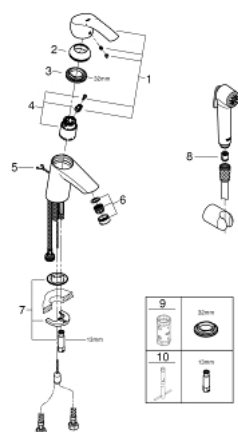

23 124 002 EUROSMART JEDNORUČNA MIJEŠALICA ZA UMIVAONIK 3/8" S-VELIČINA

OPIS PROIZVODA

- Colour: chrome
- instalacija na 1 otvor
- metalna ručica
- GROHE SilkMove keramička kartuša 35 mm
- prilagodiv limitator protoka vode
- sa limitatorom temperature
- GROHE LongLife premaz
- GROHE EcoJoy tehnologija upotrebe manje količine vode i savršenog protoka
- maximum flow rate (at 3 bar): 5 l/min
- GROHE FastFixation ugradbeni sustav
- izvlačivi lanac
- fleksibilne spojne cijevi
- s tuš setom koji se sastoji od:
 - ručni tuš s integriranim prebacivačem
 - zidni držač za tuš
 - tuš crijevo

23 124 002 EUROSART JEDNORUČNA MIJEŠALICA ZA UMIVAONIK 3/8" S-VELIČINA

REZERVNI DIJELOVI, ožujka 2018 – now

- 1: Ručica (Br. narudžbe 46897000)
- 2: Kapica (Br. narudžbe 46492000)
- 3: Spojnica za vijak (Br. narudžbe 46460000)
- 4: Kartuša (Br. narudžbe 46374000)
- 5: Lanac (Br. narudžbe 06815000)
- 6: Perlator (Br. narudžbe 48280000)
- 7: Kontra matica (Br. narudžbe 46671000)
- 8: Nepovratni ventil (Br. narudžbe 08565000)
- 9: Ključ (Br. narudžbe 19332000)*
- 10: Ključ za ugradnju (Br. narudžbe 19017000)*