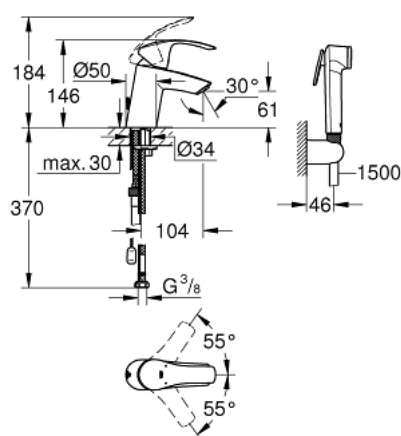

23 124 002 EUROSMART JEDNORUČNA MIJEŠALICA ZA UMIVAONIK 3/8" S-VELIČINA

OPIS PROIZVODA

- Colour: chrome
- instalacija na 1 otvor
- metalna ručica
- GROHE SilkMove keramička kartuša 35 mm
- prilagodiv limitator protoka vode
- sa limitatorom temperature
- GROHE LongLife premaz
- GROHE EcoJoy tehnologija upotrebe manje količine vode i savršenog protoka
- maximum flow rate (at 3 bar): 5 l/min
- GROHE FastFixation ugradbeni sustav
- izvlačivi lanac
- fleksibilne spojne cijevi
- s tuš setom koji se sastoji od:
 - ručni tuš s integriranim prebacivačem
 - zidni držač za tuš
 - tuš crijevo

23 124 002 EUROSART JEDNORUČNA MIJEŠALICA ZA UMIVAONIK 3/8" S-VELIČINA

REZERVNI DIJELOVI, ožujka 2018 – now

- 1: Ručica (Br. narudžbe 46897000)
- 2: Kapica (Br. narudžbe 46492000)
- 3: Spojnica za vijak (Br. narudžbe 46460000)
- 4: Kartuša (Br. narudžbe 46374000)
- 5: Lanac (Br. narudžbe 06815000)
- 6: Perlator (Br. narudžbe 48280000)
- 7: Kontra matica (Br. narudžbe 46671000)
- 8: Nepovratni ventil (Br. narudžbe 08565000)
- 9: Ključ (Br. narudžbe 19332000)*
- 10: Ključ za ugradnju (Br. narudžbe 19017000)*