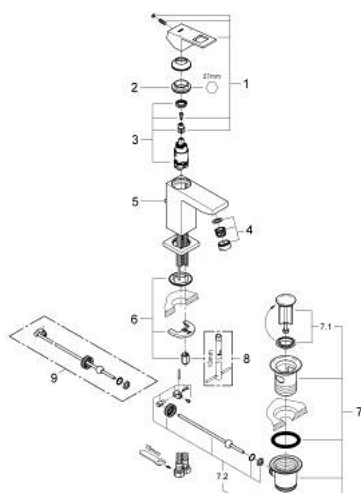

23 127 00E EUROCUBE JEDNORUČNA MIJEŠALICA ZA UMIVAONIK 3/8" S-VELIČINA

OPIS PROIZVODA

- Colour: chrome
- instalacija na 1 otvor
- metalna ručica
- GROHE SilkMove keramička kartuša 28 mm
- graničnik temperature
- GROHE LongLife premaz
- GROHE EcoJoy tehnologija upotrebe manje količine vode i savršenog protoka
- maximum flow rate (at 3 bar): 5 l/min
- GROHE FastFixation Plus instalacijski sustav
- odljevni set, skočni 1 1/4"
- fleksibilne spojne cijevi

23 127 00E EUROCUBE JEDNORUČNA MIJEŠALICA ZA UMIVAONIK 3/8" S-VELIČINA

REZERVNI DIJELOVI, rujna 2010 – now

- 1: Ručica (Br. narudžbe 46786000)
- 2: Prsten za učvršćivanje (Br. narudžbe 46715000)
- 3: Kartuša (Br. narudžbe 46580000)
- 4: Perlator (Br. narudžbe 48159000)
- 5: Šipka za gornji dio sifona (Br. narudžbe 46787000)
- 6: Kontra matica (Br. narudžbe 46645000)
- 7: Odljevni set 1 1/4" (Br. narudžbe 28910000)
- 7.1: Utičnica (Br. narudžbe 07182000)
- 7.2: Ekscentrična šipka (Br. narudžbe 07052000)
- 8: Ključ za ugradnju (Br. narudžbe 19017000)*
- 9: Ekscentrična šipka (Br. narudžbe 07341000)*