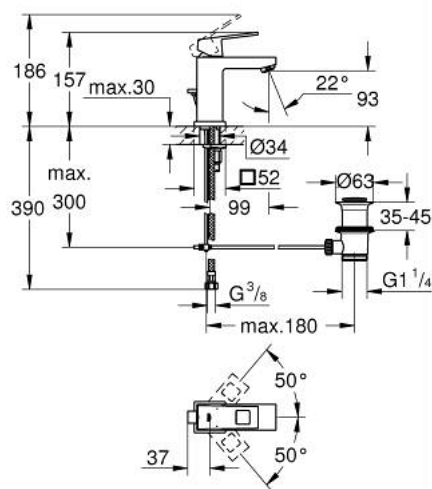

23 127 00E EUROCUBE JEDNORUČNA MIJEŠALICA ZA UMIVAONIK 3/8" S-VELIČINA

OPIS PROIZVODA

- Colour: chrome
- instalacija na 1 otvor
- metalna ručica
- GROHE SilkMove keramička kartuša 28 mm
- graničnik temperature
- GROHE LongLife premaz
- GROHE EcoJoy tehnologija upotrebe manje količine vode i savršenog protoka
- maximum flow rate (at 3 bar): 5 l/min
- GROHE FastFixation Plus instalacijski sustav
- odljevni set, skočni 1 1/4"
- fleksibilne spojne cijevi

23 127 00E EUROCUBE JEDNORUČNA MIJEŠALICA ZA UMIVAONIK 3/8" S-VELIČINA

REZERVNI DIJELOVI, rujna 2010 – now

- 1: Ručica (Br. narudžbe 46786000)
- 2: Prsten za učvršćivanje (Br. narudžbe 46715000)
- 3: Kartuša (Br. narudžbe 46580000)
- 4: Perlator (Br. narudžbe 48159000)
- 5: Šipka za gornji dio sifona (Br. narudžbe 46787000)
- 6: Kontra matica (Br. narudžbe 46645000)
- 7: Odljevni set 1 1/4" (Br. narudžbe 28910000)
- 7.1: Utičnica (Br. narudžbe 07182000)
- 7.2: Ekscentrična šipka (Br. narudžbe 07052000)
- 8: Ključ za ugradnju (Br. narudžbe 19017000)*
- 9: Ekscentrična šipka (Br. narudžbe 07341000)*