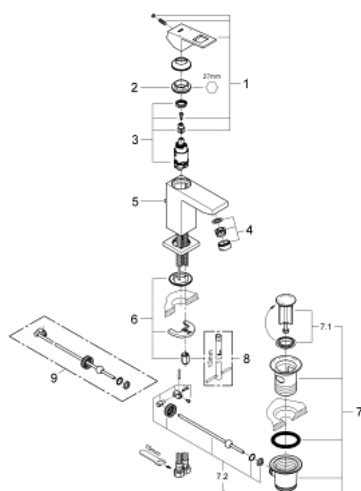

23 127 AL0 EUROCUBE JEDNORUČNA MIJEŠALICA ZA UMIVAONIK 3/8" S-VELIČINA

OPIS PROIZVODA

- Colour: brushed hard graphite
- instalacija na 1 otvor
- metalna ručica
- GROHE SilkMove keramička kartuša 28 mm
- graničnik temperature
- GROHE LongLife premaz
- GROHE EcoJoy tehnologija upotrebe manje količine vode i savršenog protoka
- maximum flow rate (at 3 bar): 5 l/min
- GROHE FastFixation Plus instalacijski sustav
- odljevni set, skočni 1 1/4"
- fleksibilne spojne cijevi

23 127 AL0 EUROCUBE JEDNORUČNA MIJEŠALICA ZA UMIVAONIK 3/8" S-VELIČINA

REZERVNI DIJELOVI, ožujka 2019 – veljače 2022

- 1: Ručica (Br. narudžbe 46786AL0)
- 2: Prsten za učvršćivanje (Br. narudžbe 46715000)
- 3: Kartuša (Br. narudžbe 46580000)
- 4: Perlator (Br. narudžbe 48159AL0)
- 6: Kontra matica (Br. narudžbe 46645000)
- 7: Odjevni set 1 1/4" (Br. narudžbe 28910AL0)
- 7.1: Utičnica (Br. narudžbe 07182AL0)
- 7.2: Ekscentrična šipka (Br. narudžbe 07052000)
- 8: Ključ za ugradnju (Br. narudžbe 19017000)*
- 9: Ekscentrična šipka (Br. narudžbe 07341000)*