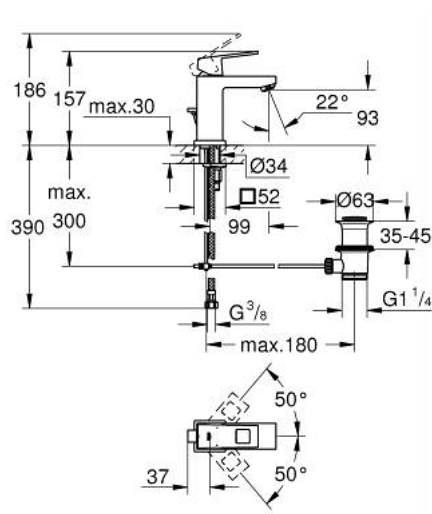

23 127 AL0 EUROCUBE JEDNORUČNA MIJEŠALICA ZA UMIVAONIK 3/8" S-VELIČINA

OPIS PROIZVODA

- Colour: brushed hard graphite
- instalacija na 1 otvor
- metalna ručica
- GROHE SilkMove keramička kartuša 28 mm
- graničnik temperature
- GROHE LongLife premaz
- GROHE EcoJoy tehnologija upotrebe manje količine vode i savršenog protoka
- maximum flow rate (at 3 bar): 5 l/min
- GROHE FastFixation Plus instalacijski sustav
- odljevni set, skočni 1 1/4"
- fleksibilne spojne cijevi

23 127 AL0 EUROCUBE JEDNORUČNA MIJEŠALICA ZA UMIVAONIK 3/8" S-VELIČINA

REZERVNI DIJELOVI, ožujka 2019 – veljače 2022

- 1: Ručica (Br. narudžbe 46786AL0)
- 2: Prsten za učvršćivanje (Br. narudžbe 46715000)
- 3: Kartuša (Br. narudžbe 46580000)
- 4: Perlator (Br. narudžbe 48159AL0)
- 6: Kontra matica (Br. narudžbe 46645000)
- 7: Odjevni set 1 1/4" (Br. narudžbe 28910AL0)
- 7.1: Utičnica (Br. narudžbe 07182AL0)
- 7.2: Ekscentrična šipka (Br. narudžbe 07052000)
- 8: Ključ za ugradnju (Br. narudžbe 19017000)*
- 9: Ekscentrična šipka (Br. narudžbe 07341000)*