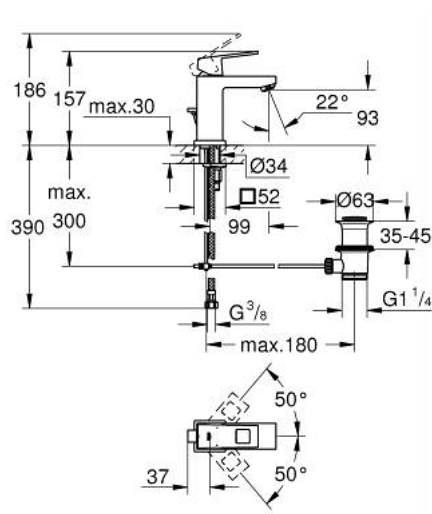

23 127 DC0 EUROCUBE JEDNORUČNA MIJEŠALICA ZA UMIVAONIK 3/8" S-VELIČINA

OPIS PROIZVODA

- Colour: supersteel
- instalacija na 1 otvor
- metalna ručica
- GROHE SilkMove keramička kartuša 28 mm
- graničnik temperature
- GROHE LongLife premaz
- GROHE EcoJoy tehnologija upotrebe manje količine vode i savršenog protoka
- maximum flow rate (at 3 bar): 5 l/min
- GROHE FastFixation Plus instalacijski sustav
- odljevni set, skočni 1 1/4"
- fleksibilne spojne cijevi

23 127 DC0 EUROCUBE JEDNORUČNA MIJEŠALICA ZA UMIVAONIK 3/8" S-VELIČINA

REZERVNI DIJELOVI, srpnja 2018 – veljače 2022

- 1: Ručica (Br. narudžbe 46786DC0)
- 2: Prsten za učvršćivanje (Br. narudžbe 46715000)
- 3: Kartuša (Br. narudžbe 46580000)
- 4: Perlator (Br. narudžbe 48159DC0)
- 6: Kontra matica (Br. narudžbe 46645000)
- 7: Odljevni set 1 1/4" (Br. narudžbe 28910DC0)
- 7.1: Utičnica (Br. narudžbe 07182DC0)
- 7.2: Ekscentrična šipka (Br. narudžbe 07052000)
- 8: Ključ za ugradnju (Br. narudžbe 19017000)*
- 9: Ekscentrična šipka (Br. narudžbe 07341000)*