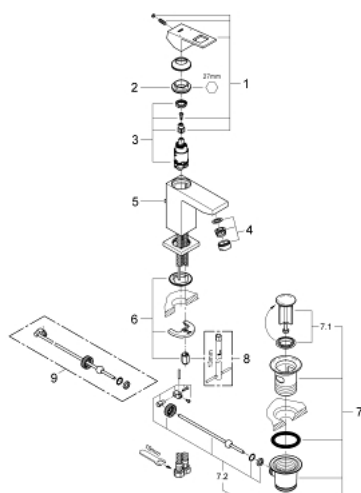

23 127 DC0 EUROCUBE JEDNORUČNA MIJEŠALICA ZA UMIVAONIK 3/8" S-VELIČINA

OPIS PROIZVODA

- Colour: supersteel
- instalacija na 1 otvor
- metalna ručica
- GROHE SilkMove keramička kartuša 28 mm
- graničnik temperature
- GROHE LongLife premaz
- GROHE EcoJoy tehnologija upotrebe manje količine vode i savršenog protoka
- maximum flow rate (at 3 bar): 5 l/min
- GROHE FastFixation Plus instalacijski sustav
- odljevni set, skočni 1 1/4"
- fleksibilne spojne cijevi

23 127 DC0 EUROCUBE JEDNORUČNA MIJEŠALICA ZA UMIVAONIK 3/8" S-VELIČINA

REZERVNI DIJELOVI, srpnja 2018 – veljače 2022

- 1: Ručica (Br. narudžbe 46786DC0)
- 2: Prsten za učvršćivanje (Br. narudžbe 46715000)
- 3: Kartuša (Br. narudžbe 46580000)
- 4: Perlator (Br. narudžbe 48159DC0)
- 6: Kontra matica (Br. narudžbe 46645000)
- 7: Odljevni set 1 1/4" (Br. narudžbe 28910DC0)
- 7.1: Utičnica (Br. narudžbe 07182DC0)
- 7.2: Ekscentrična šipka (Br. narudžbe 07052000)
- 8: Ključ za ugradnju (Br. narudžbe 19017000)*
- 9: Ekscentrična šipka (Br. narudžbe 07341000)*