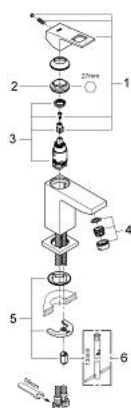

## 23 132 00E EUROCUBE JEDNORUČNA MIJEŠALICA ZA UMIVAONIK 3/8" S-VELIČINA

### OPIS PROIZVODA

- Colour: chrome
- instalacija na 1 otvor
- metalna ručica
- GROHE SilkMove keramička kartuša 28 mm
- graničnik temperature
- GROHE LongLife premaz
- GROHE EcoJoy tehnologija upotrebe manje količine vode i savršenog protoka
- maximum flow rate (at 3 bar): 5 l/min
- SpeedClean perlator
- GROHE FastFixation Plus instalacijski sustav
- glatko tijelo
- fleksibilne spojne cijevi

### REZERVNI DIJELOVI, studenoga 2010 – now

- 1: Ručica (Br. narudžbe 46786000)
- 2: Prsten za učvršćivanje (Br. narudžbe 46715000)
- 3: Kartuša (Br. narudžbe 46580000)
- 4: Perlator (Br. narudžbe 48159000)
- 5: Kontra matica (Br. narudžbe 46645000)
- 6: Ključ za ugradnju (Br. narudžbe 19017000)\*