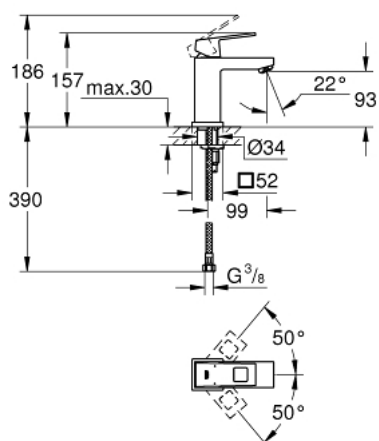

## 23 132 00E EUROCUBE JEDNORUČNA MIJEŠALICA ZA UMIVAONIK 3/8" S-VELIČINA

### OPIS PROIZVODA

- Colour: chrome
- instalacija na 1 otvor
- metalna ručica
- GROHE SilkMove keramička kartuša 28 mm
- graničnik temperature
- GROHE LongLife premaz
- GROHE EcoJoy tehnologija upotrebe manje količine vode i savršenog protoka
- maximum flow rate (at 3 bar): 5 l/min
- SpeedClean perlator
- GROHE FastFixation Plus instalacijski sustav
- glatko tijelo
- fleksibilne spojne cijevi