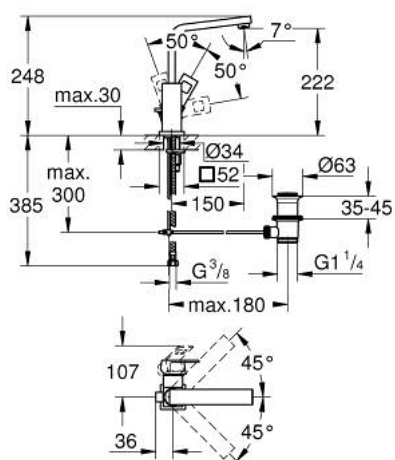

23 135 00E EUROCUBE JEDNORUČNA MIJEŠALICA ZA UMIVAONIK 1/2" L-VELIČINA

OPIS PROIZVODA

- Colour: chrome
- instalacija na 1 otvor
- metalna ručica
- GROHE SilkMove keramička kartuša 28 mm
- graničnik temperature
- GROHE LongLife premaz
- GROHE EcoJoy tehnologija upotrebe manje količine vode i savršenog protoka
- maximum flow rate (at 3 bar): 5 l/min
- SpeedClean perlator
- GROHE FastFixation Plus instalacijski sustav
- zakretni cjevasti izljev sa stop limitatorom
- odljevni set, skočni 1 1/4"
- fleksibilne spojne cijevi

23 135 00E EUROCUBE JEDNORUČNA MIJEŠALICA ZA UMIVAONIK 1/2" L-VELIČINA

REZERVNI DIJELOVI, studenoga 2010 – now

- 1: Ručica (Br. narudžbe 46788000)
 - 2: Kapica (Br. narudžbe 46581000)
 - 3: Prsten za učvršćivanje (Br. narudžbe 07419000)
 - 4: Kartuša (Br. narudžbe 46580000)
 - 5: Izljev (Br. narudžbe 13323000)
 - 5.1: Perlator (Br. narudžbe 48159000)
 - 6: Šipka za gornji dio sifona (Br. narudžbe 46787000)
 - 7: Kontra matica (Br. narudžbe 46645000)
 - 8: Odljevni set 1 1/4" (Br. narudžbe 28910000)
 - 8.1: Utičnica (Br. narudžbe 07182000)
 - 8.2: Ekscentrična šipka (Br. narudžbe 07052000)
 - 9: Ekscentrična šipka (Br. narudžbe 07341000)*
 - 10: Ključ za ugradnju (Br. narudžbe 19017000)*
- * Izborni dodaci