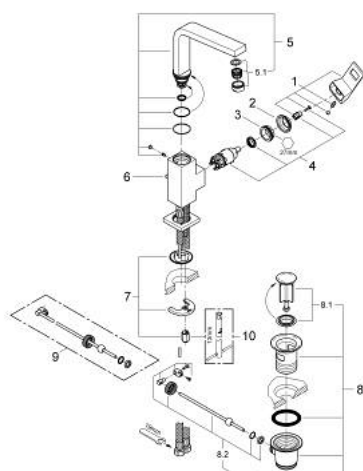

23 135 00E EUROCUBE JEDNORUČNA MIJEŠALICA ZA UMIVAONIK 1/2" L-VELIČINA

OPIS PROIZVODA

- Colour: chrome
- instalacija na 1 otvor
- metalna ručica
- GROHE SilkMove keramička kartuša 28 mm
- graničnik temperature
- GROHE LongLife premaz
- GROHE EcoJoy tehnologija upotrebe manje količine vode i savršenog protoka
- maximum flow rate (at 3 bar): 5 l/min
- SpeedClean perlator
- GROHE FastFixation Plus instalacijski sustav
- zakretni cjevasti izljev sa stop limitatorom
- odljevni set, skočni 1 1/4"
- fleksibilne spojne cijevi

23 135 00E EUROCUBE JEDNORUČNA MIJEŠALICA ZA UMIVAONIK 1/2" L-VELIČINA

REZERVNI DIJELOVI, studenoga 2010 – now

- 1: Ručica (Br. narudžbe 46788000)
 - 2: Kapica (Br. narudžbe 46581000)
 - 3: Prsten za učvršćivanje (Br. narudžbe 07419000)
 - 4: Kartuša (Br. narudžbe 46580000)
 - 5: Izljev (Br. narudžbe 13323000)
 - 5.1: Perlator (Br. narudžbe 48159000)
 - 6: Šipka za gornji dio sifona (Br. narudžbe 46787000)
 - 7: Kontra matica (Br. narudžbe 46645000)
 - 8: Odljevni set 1 1/4" (Br. narudžbe 28910000)
 - 8.1: Utičnica (Br. narudžbe 07182000)
 - 8.2: Ekscentrična šipka (Br. narudžbe 07052000)
 - 9: Ekscentrična šipka (Br. narudžbe 07341000)*
 - 10: Ključ za ugradnju (Br. narudžbe 19017000)*
- * Izborni dodaci