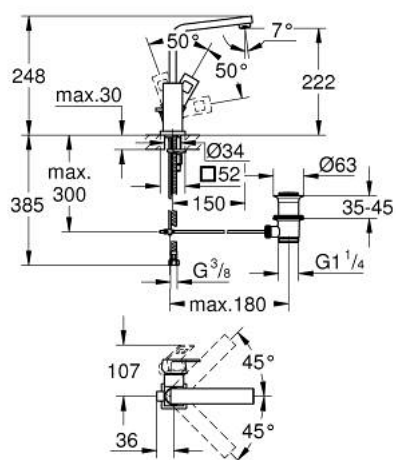

23 135 AL0 EUROCUBE JEDNORUČNA MIJEŠALICA ZA UMIVAONIK 1/2" L-VELIČINA

OPIS PROIZVODA

- Colour: brushed hard graphite
- instalacija na 1 otvor
- metalna ručica
- GROHE SilkMove keramička kartuša 28 mm
- graničnik temperature
- GROHE LongLife premaz
- GROHE EcoJoy tehnologija upotrebe manje količine vode i savršenog protoka
- maximum flow rate (at 3 bar): 5 l/min
- SpeedClean perlator
- GROHE FastFixation Plus instalacijski sustav
- zakretni cjevasti izljev sa stop limitatorom
- odjevni set, skočni 1 1/4"
- fleksibilne spojne cijevi

23 135 AL0 EUROCUBE JEDNORUČNA MIJEŠALICA ZA UMIVAONIK 1/2" L-VELIČINA

REZERVNI DIJELOVI, ožujka 2019 – now

- 1: Ručica (Br. narudžbe 46788AL0)
 - 2: Kapica (Br. narudžbe 46581AL0)
 - 3: Prsten za učvršćivanje (Br. narudžbe 07419000)
 - 4: Kartuša (Br. narudžbe 46580000)
 - 5: Izljev (Br. narudžbe 13322AL0)
 - 5.1: Perlator (Br. narudžbe 13929AL0)
 - 6: Šipka za gornji dio sifona (Br. narudžbe 46787AL0)
 - 7: Kontra matica (Br. narudžbe 46645000)
 - 8: Odljevni set 1 1/4" (Br. narudžbe 28910AL0)
 - 8.1: Utičnica (Br. narudžbe 07182AL0)
 - 8.2: Ekscentrična šipka (Br. narudžbe 07052000)
 - 9: Ekscentrična šipka (Br. narudžbe 07341000)*
 - 10: Ključ za ugradnju (Br. narudžbe 19017000)*
- * Izborni dodaci