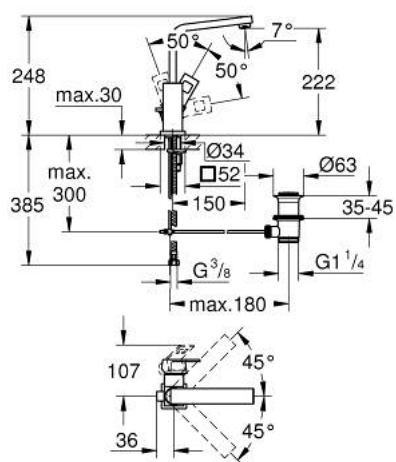

23 135 DC0 EUROCUBE JEDNORUČNA MIJEŠALICA ZA UMIVAONIK 1/2" L-VELIČINA

OPIS PROIZVODA

- Colour: supersteel
- instalacija na 1 otvor
- metalna ručica
- GROHE SilkMove keramička kartuša 28 mm
- graničnik temperature
- GROHE LongLife premaz
- GROHE EcoJoy tehnologija upotrebe manje količine vode i savršenog protoka
- maximum flow rate (at 3 bar): 5 l/min
- SpeedClean perlator
- GROHE FastFixation Plus instalacijski sustav
- zakretni cjevasti izljev sa stop limitatorom
- odjevni set, skočni 1 1/4"
- fleksibilne spojne cijevi

23 135 DC0 EUROCUBE JEDNORUČNA MIJEŠALICA ZA UMIVAONIK 1/2" L-VELIČINA

REZERVNI DIJELOVI, srpnja 2018 – now

- 1: Ručica (Br. narudžbe 46788DC0)
 - 2: Kapica (Br. narudžbe 46581DC0)
 - 3: Prsten za učvršćivanje (Br. narudžbe 07419000)
 - 4: Kartuša (Br. narudžbe 46580000)
 - 5: Izljev (Br. narudžbe 13322DC0)
 - 5.1: Perlator (Br. narudžbe 13929DC0)
 - 6: Šipka za gornji dio sifona (Br. narudžbe 46787DC0)
 - 7: Kontra matica (Br. narudžbe 46645000)
 - 8: Odljevni set 1 1/4" (Br. narudžbe 28910DC0)
 - 8.1: Utičnica (Br. narudžbe 07182DC0)
 - 8.2: Ekscentrična šipka (Br. narudžbe 07052000)
 - 9: Ekscentrična šipka (Br. narudžbe 07341000)*
 - 10: Ključ za ugradnju (Br. narudžbe 19017000)*
- * Izborni dodaci