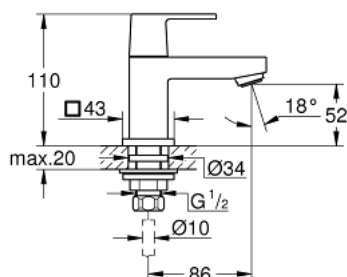

23 137 000 **EUROCUBE SLAVINA**
XS-VELIČINA

OPIS PROIZVODA

- Colour: chrome
- instalacija na 1 otvor
- metalna ručica
- keramička glava 1/2", 90°
- GROHE LongLife premaz
- GROHE EcoJoy tehnologija upotrebe manje količine vode i savršenog protoka
- maximum flow rate (at 3 bar): 5 l/min
- SpeedClean perlator
- spoj vijčane matice 1/2" x 10.5 mm

23 137 000 EUROCUBE SLAVINA XS-VELIČINA

REZERVNI DIJELOVI, rujna 2011 – now

- 1: Eurocube ručica (Br. narudžbe 48127000)
 - 1.10: Zamjenski alat za učvršćivanje (Br. narudžbe 45186000)
 - 1.10.1: O-brtva Ø18,2 x Ø1,7 (Br. narudžbe 0392400M)
 - 2: Keramička kartuša, 1/2" (Br. narudžbe 45882000)
 - 2.1: O-brtva Ø18,2 x Ø1,7 (Br. narudžbe 0392400M)
 - 3: Ispravljач protoka (Br. narudžbe 13955000)
 - 4: Kontra matica 1/2" (Br. narudžbe 45000000)
 - 5: Vijak 1/2" za spajanje cijevi (Br. narudžbe 1290100M)
 - 5.1: Btrva od vlakana Ø18,5 x Ø12 x 2 (Br. narudžbe 0138900M)
 - 6: Vijčana matica 1/2" x 14.5 mm (Br. narudžbe 1290200M)*
- * Izborni dodaci