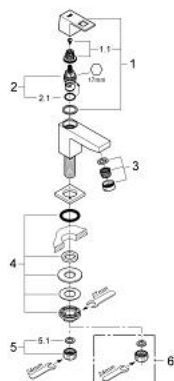

23 137 000 **EUROCUBE SLAVINA**
XS-VELIČINA

OPIS PROIZVODA

- Colour: chrome
- instalacija na 1 otvor
- metalna ručica
- keramička glava 1/2", 90°
- GROHE LongLife premaz
- GROHE EcoJoy tehnologija upotrebe manje količine vode i savršenog protoka
- maximum flow rate (at 3 bar): 5 l/min
- SpeedClean perlator
- spoj vijčane matice 1/2" x 10.5 mm

23 137 000 EUROCUBE SLAVINA XS-VELIČINA

REZERVNI DIJELOVI, rujna 2011 – now

- 1: Eurocube ručica (Br. narudžbe 48127000)
 - 1.10: Zamjenski alat za učvršćivanje (Br. narudžbe 45186000)
 - 1.10.1: O-brtva Ø18,2 x Ø1,7 (Br. narudžbe 0392400M)
 - 2: Keramička kartuša, 1/2" (Br. narudžbe 45882000)
 - 2.1: O-brtva Ø18,2 x Ø1,7 (Br. narudžbe 0392400M)
 - 3: Ispravljач protoka (Br. narudžbe 13955000)
 - 4: Kontra matica 1/2" (Br. narudžbe 45000000)
 - 5: Vijak 1/2" za spajanje cijevi (Br. narudžbe 1290100M)
 - 5.1: Btrva od vlakana Ø18,5 x Ø12 x 2 (Br. narudžbe 0138900M)
 - 6: Vijčana matica 1/2" x 14.5 mm (Br. narudžbe 1290200M)*
- * Izborni dodaci