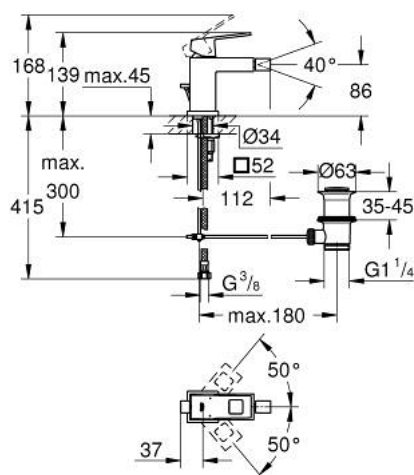

23 138 000 EUROCUBE JEDNORUČNA MIJEŠALICA ZA BIDE 1/2" S-VELIČINA

OPIS PROIZVODA

- Colour: chrome
- instalacija na 1 otvor
- metalna ručica
- GROHE SilkMove keramička kartuša 28 mm
- graničnik temperature
- GROHE LongLife premaz
- GROHE EcoJoy tehnologija upotrebe manje količine vode i savršenog protoka
- maximum flow rate (at 3 bar): 5 l/min
- GROHE FastFixation Plus instalacijski sustav
- perlator sa kuglastim zglobom
- odljevni set, skočni 1 1/4"
- fleksibilne spojne cijevi

23 138 000 EUROCUBE JEDNORUČNA MIJEŠALICA ZA BIDE 1/2" S-VELIČINA

REZERVNI DIJELOVI, rujna 2010 – now

- 1: Ručica (Br. narudžbe 46786000)
- 2: Prsten za učvršćivanje (Br. narudžbe 46715000)
- 3: Kartuša (Br. narudžbe 46580000)
- 4: Perlator sa kuglastim zglobovom (Br. narudžbe 46791000)
- 5: Šipka za gornji dio sifona (Br. narudžbe 46787000)
- 6: Kontra matica (Br. narudžbe 46645000)
- 7: Odljevni set 1 1/4" (Br. narudžbe 28910000)
- 7.1: Utičnica (Br. narudžbe 07182000)
- 7.2: Ekscentrična šipka (Br. narudžbe 07052000)
- 8: Ključ za ugradnju (Br. narudžbe 19017000)*
- 9: Ekscentrična šipka (Br. narudžbe 07341000)*