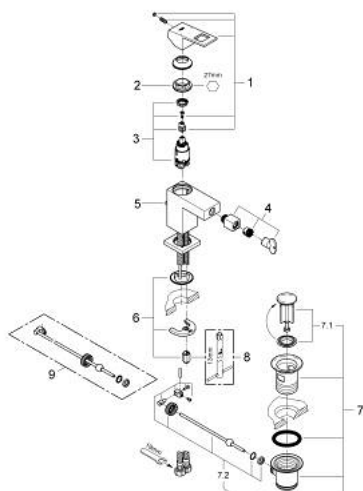

23 138 000 EUROCUBE JEDNORUČNA MIJEŠALICA ZA BIDE 1/2" S-VELIČINA

OPIS PROIZVODA

- Colour: chrome
- instalacija na 1 otvor
- metalna ručica
- GROHE SilkMove keramička kartuša 28 mm
- graničnik temperature
- GROHE LongLife premaz
- GROHE EcoJoy tehnologija upotrebe manje količine vode i savršenog protoka
- maximum flow rate (at 3 bar): 5 l/min
- GROHE FastFixation Plus instalacijski sustav
- perlator sa kuglastim zglobom
- odljevni set, skočni 1 1/4"
- fleksibilne spojne cijevi

23 138 000 EUROCUBE JEDNORUČNA MIJEŠALICA ZA BIDE 1/2" S-VELIČINA

REZERVNI DIJELOVI, rujna 2010 – now

- 1: Ručica (Br. narudžbe 46786000)
- 2: Prsten za učvršćivanje (Br. narudžbe 46715000)
- 3: Kartuša (Br. narudžbe 46580000)
- 4: Perlator sa kuglastim zglobovom (Br. narudžbe 46791000)
- 5: Šipka za gornji dio sifona (Br. narudžbe 46787000)
- 6: Kontra matica (Br. narudžbe 46645000)
- 7: Odljevni set 1 1/4" (Br. narudžbe 28910000)
- 7.1: Utičnica (Br. narudžbe 07182000)
- 7.2: Ekscentrična šipka (Br. narudžbe 07052000)
- 8: Ključ za ugradnju (Br. narudžbe 19017000)*
- 9: Ekscentrična šipka (Br. narudžbe 07341000)*