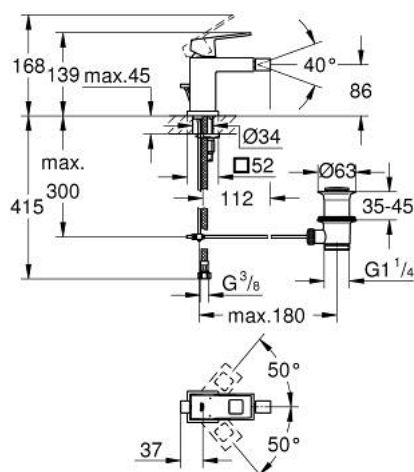

23 138 AL0 EUROCUBE JEDNORUČNA MIJEŠALICA ZA BIDE 1/2" S-VELIČINA

OPIS PROIZVODA

- Colour: brushed hard graphite
- instalacija na 1 otvor
- metalna ručica
- GROHE SilkMove keramička kartuša 28 mm
- graničnik temperature
- GROHE LongLife premaz
- GROHE EcoJoy tehnologija upotrebe manje količine vode i savršenog protoka
- maximum flow rate (at 3 bar): 5 l/min
- GROHE FastFixation Plus instalacijski sustav
- perlator sa kuglastim zglobom
- odljevni set, skočni 1 1/4"
- fleksibilne spojne cijevi

23 138 AL0 EUROCUBE JEDNORUČNA MIJEŠALICA ZA BIDE 1/2" S-VELIČINA

REZERVNI DIJELOVI, ožujka 2019 – now

- 1: Ručica (Br. narudžbe 46786AL0)
- 2: Prsten za učvršćivanje (Br. narudžbe 46715000)
- 3: Kartuša (Br. narudžbe 46580000)
- 4: Perlator sa kuglastim zglobom (Br. narudžbe 46791AL0)
- 5: Šipka za gornji dio sifona (Br. narudžbe 46787AL0)
- 6: Kontra matica (Br. narudžbe 46645000)
- 7: Odljevni set 1 1/4" (Br. narudžbe 28910AL0)
- 7.1: Utičnica (Br. narudžbe 07182AL0)
- 7.2: Ekscentrična šipka (Br. narudžbe 07052000)
- 8: Ključ za ugradnju (Br. narudžbe 19017000)*
- 9: Ekscentrična šipka (Br. narudžbe 07341000)*