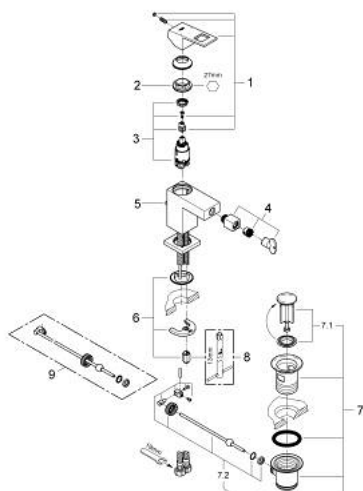

23 138 AL0 EUROCUBE JEDNORUČNA MIJEŠALICA ZA BIDE 1/2" S-VELIČINA

OPIS PROIZVODA

- Colour: brushed hard graphite
- instalacija na 1 otvor
- metalna ručica
- GROHE SilkMove keramička kartuša 28 mm
- graničnik temperature
- GROHE LongLife premaz
- GROHE EcoJoy tehnologija upotrebe manje količine vode i savršenog protoka
- maximum flow rate (at 3 bar): 5 l/min
- GROHE FastFixation Plus instalacijski sustav
- perlator sa kuglastim zglobom
- odljevni set, skočni 1 1/4"
- fleksibilne spojne cijevi

23 138 AL0 EUROCUBE JEDNORUČNA MIJEŠALICA ZA BIDE 1/2" S-VELIČINA

REZERVNI DIJELOVI, ožujka 2019 – now

- 1: Ručica (Br. narudžbe 46786AL0)
- 2: Prsten za učvršćivanje (Br. narudžbe 46715000)
- 3: Kartuša (Br. narudžbe 46580000)
- 4: Perlator sa kuglastim zglobom (Br. narudžbe 46791AL0)
- 5: Šipka za gornji dio sifona (Br. narudžbe 46787AL0)
- 6: Kontra matica (Br. narudžbe 46645000)
- 7: Odljevni set 1 1/4" (Br. narudžbe 28910AL0)
- 7.1: Utičnica (Br. narudžbe 07182AL0)
- 7.2: Ekscentrična šipka (Br. narudžbe 07052000)
- 8: Ključ za ugradnju (Br. narudžbe 19017000)*
- 9: Ekscentrična šipka (Br. narudžbe 07341000)*