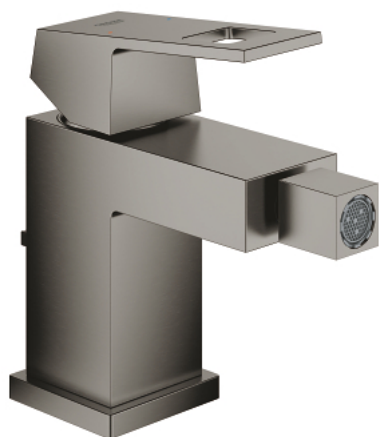

23 138 AL0 EUROCUBE JEDNORUČNA MIJEŠALICA ZA BIDE 1/2" S-VELIČINA

OPIS PROIZVODA

- Colour: brushed hard graphite
- instalacija na 1 otvor
- metalna ručica
- GROHE SilkMove keramička kartuša 28 mm
- graničnik temperature
- GROHE LongLife premaz
- GROHE EcoJoy tehnologija upotrebe manje količine vode i savršenog protoka
- maximum flow rate (at 3 bar): 5 l/min
- GROHE FastFixation Plus instalacijski sustav
- perlator sa kuglastim zglobom
- odljevni set, skočni 1 1/4"
- fleksibilne spojne cijevi

23 138 AL0 EUROCUBE JEDNORUČNA MIJEŠALICA ZA BIDE 1/2" S-VELIČINA

REZERVNI DIJELOVI, ožujka 2019 – now

- 1: Ručica (Br. narudžbe 46786AL0)
- 2: Prsten za učvršćivanje (Br. narudžbe 46715000)
- 3: Kartuša (Br. narudžbe 46580000)
- 4: Perlator sa kuglastim zglobom (Br. narudžbe 46791AL0)
- 5: Šipka za gornji dio sifona (Br. narudžbe 46787AL0)
- 6: Kontra matica (Br. narudžbe 46645000)
- 7: Odljevni set 1 1/4" (Br. narudžbe 28910AL0)
- 7.1: Utičnica (Br. narudžbe 07182AL0)
- 7.2: Ekscentrična šipka (Br. narudžbe 07052000)
- 8: Ključ za ugradnju (Br. narudžbe 19017000)*
- 9: Ekscentrična šipka (Br. narudžbe 07341000)*