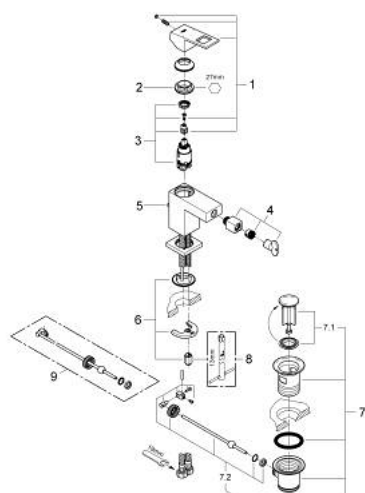

## 23 138 DC0 EUROCUBE JEDNORUČNA MIJEŠALICA ZA BIDE 1/2" S-VELIČINA

### OPIS PROIZVODA

- Colour: supersteel
- instalacija na 1 otvor
- metalna ručica
- GROHE SilkMove keramička kartuša 28 mm
- graničnik temperature
- GROHE LongLife premaz
- GROHE EcoJoy tehnologija upotrebe manje količine vode i savršenog protoka
- maximum flow rate (at 3 bar): 5 l/min
- GROHE FastFixation Plus instalacijski sustav
- perlator sa kuglastim zglobom
- odljevni set, skočni 1 1/4"
- fleksibilne spojne cijevi

### REZERVNI DIJELOVI, srpnja 2018 – now

- 1: Ručica (Br. narudžbe 46786DC0)
- 2: Prsten za učvršćivanje (Br. narudžbe 46715000)
- 3: Kartuša (Br. narudžbe 46580000)
- 4: Perlator sa kuglastim zglobovom (Br. narudžbe 46791DC0)
- 5: Šipka za gornji dio sifona (Br. narudžbe 46787DC0)
- 6: Kontra matica (Br. narudžbe 46645000)
- 7: Odljevni set 1 1/4" (Br. narudžbe 28910DC0)
- 7.1: Utičnica (Br. narudžbe 07182DC0)
- 7.2: Ekscentrična šipka (Br. narudžbe 07052000)
- 8: Ključ za ugradnju (Br. narudžbe 19017000)\*
- 9: Ekscentrična šipka (Br. narudžbe 07341000)\*