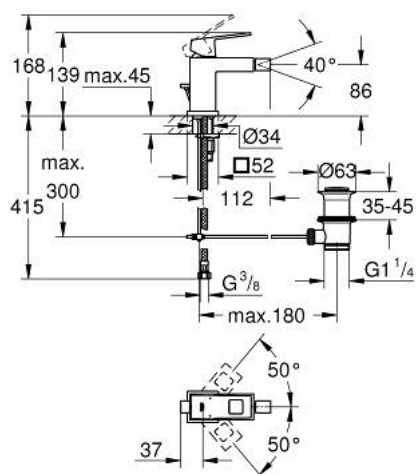

## 23 138 DC0 EUROCUBE JEDNORUČNA MIJEŠALICA ZA BIDE 1/2" S-VELIČINA

### OPIS PROIZVODA

- Colour: supersteel
- instalacija na 1 otvor
- metalna ručica
- GROHE SilkMove keramička kartuša 28 mm
- graničnik temperature
- GROHE LongLife premaz
- GROHE EcoJoy tehnologija upotrebe manje količine vode i savršenog protoka
- maximum flow rate (at 3 bar): 5 l/min
- GROHE FastFixation Plus instalacijski sustav
- perlator sa kuglastim zglobom
- odljevni set, skočni 1 1/4"
- fleksibilne spojne cijevi

### REZERVNI DIJELOVI, srpnja 2018 – now

- 1: Ručica (Br. narudžbe 46786DC0)
- 2: Prsten za učvršćivanje (Br. narudžbe 46715000)
- 3: Kartuša (Br. narudžbe 46580000)
- 4: Perlator sa kuglastim zglobovom (Br. narudžbe 46791DC0)
- 5: Šipka za gornji dio sifona (Br. narudžbe 46787DC0)
- 6: Kontra matica (Br. narudžbe 46645000)
- 7: Odljevni set 1 1/4" (Br. narudžbe 28910DC0)
- 7.1: Utičnica (Br. narudžbe 07182DC0)
- 7.2: Ekscentrična šipka (Br. narudžbe 07052000)
- 8: Ključ za ugradnju (Br. narudžbe 19017000)\*
- 9: Ekscentrična šipka (Br. narudžbe 07341000)\*