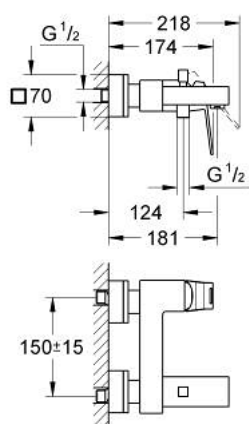

### OPIS PROIZVODA

- Colour: chrome
- zidna ugradnja
- metalna ručica
- GROHE SilkMove keramička kartuša 46 mm
- GROHE LongLife premaz
- prilagodiv limitator protoka vode
- automatski prebacivač: kada/tuš
- perlator
- integrirani nepovratni ventil u izlaznoj cijevi za tuš 1/2"
- skrivene S-jedinice
- zaštićeno protiv povrata vode
- neobavezan graničnik temperature ref. br. 46 375 000

### REZERVNI DIJELOVI, rujna 2010 – now

- 1: Ručica (Br. narudžbe 46782000)
- 2: Kartuša (Br. narudžbe 46048000)
- 3: Ručica za prebacivanje (Br. narudžbe 48128000)
- 4: Prebacivač (Br. narudžbe 65655000)
- 5: Nepovratni ventil (Br. narudžbe 08565000)
- 6: Perlator (Br. narudžbe 13952000)
- 7: Spoj za vijke 1/2" (Br. narudžbe 45044000)
- 8: S-priključak (Br. narudžbe 47824000)
- 9: Specijalni ključ (Br. narudžbe 19377000)\*
- 10: Limitator temperature (Br. narudžbe 46375000)\*
- 11: Set produžetaka, 30 mm (Br. narudžbe 46238000)\*