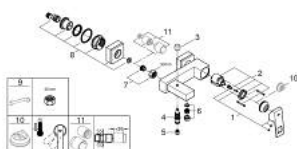

### OPIS PROIZVODA

- Colour: chrome
- zidna ugradnja
- metalna ručica
- GROHE SilkMove keramička kartuša 46 mm
- GROHE LongLife premaz
- prilagodiv limitator protoka vode
- automatski prebacivač: kada/tuš
- perlator
- integrirani nepovratni ventil u izlaznoj cijevi za tuš 1/2"
- skrivene S-jedinice
- zaštićeno protiv povrata vode
- neobavezan graničnik temperature ref. br. 46 375 000

### REZERVNI DIJELOVI, rujna 2010 – now

- 1: Ručica (Br. narudžbe 46782000)
- 2: Kartuša (Br. narudžbe 46048000)
- 3: Ručica za prebacivanje (Br. narudžbe 48128000)
- 4: Prebacivač (Br. narudžbe 65655000)
- 5: Nepovratni ventil (Br. narudžbe 08565000)
- 6: Perlator (Br. narudžbe 13952000)
- 7: Spoj za vijke 1/2" (Br. narudžbe 45044000)
- 8: S-priključak (Br. narudžbe 47824000)
- 9: Specijalni ključ (Br. narudžbe 19377000)\*
- 10: Limitator temperature (Br. narudžbe 46375000)\*
- 11: Set produžetaka, 30 mm (Br. narudžbe 46238000)\*