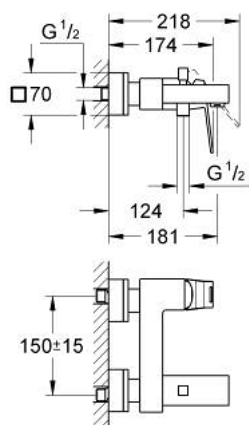

23 140 AL0 EUROCUBE JEDNORUČNA MIJEŠALICA ZA KADU 1/2"

OPIS PROIZVODA

- Colour: brushed hard graphite
- zidna ugradnja
- metalna ručica
- GROHE SilkMove keramička kartuša 46 mm
- GROHE LongLife premaz
- prilagodiv limitator protoka vode
- automatski prebacivač: kada/tuš
- perlator
- integrirani nepovratni ventil u izlaznoj cijevi za tuš 1/2"
- skrivene S-jedinice
- zaštićeno protiv povrata vode
- neobavezan graničnik temperature ref. br. 46 375 000

23 140 AL0 EUROCUBE JEDNORUČNA MIJEŠALICA ZA KADU 1/2"

REZERVNI DIJELOVI, ožujka 2019 – now

- 1: Ručica (Br. narudžbe 46782AL0)
- 2: Kartuša (Br. narudžbe 46048000)
- 3: Ručica za prebacivanje (Br. narudžbe 48128AL0)
- 4: Prebacivač (Br. narudžbe 65655AL0)
- 5: Nepovratni ventil (Br. narudžbe 08565000)
- 6: Perlator (Br. narudžbe 13952AL0)
- 7: Spoj za vijke 1/2" (Br. narudžbe 45044AL0)
- 8: S-priključak (Br. narudžbe 47824AL0)
- 9: Specijalni ključ (Br. narudžbe 19377000)*
- 10: Limitator temperature (Br. narudžbe 46375000)*
- 11: Set produžetaka, 30 mm (Br. narudžbe 46238000)*