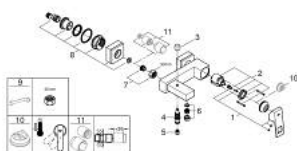

23 140 AL0 EUROCUBE JEDNORUČNA MIJEŠALICA ZA KADU 1/2"

OPIS PROIZVODA

- Colour: brushed hard graphite
- zidna ugradnja
- metalna ručica
- GROHE SilkMove keramička kartuša 46 mm
- GROHE LongLife premaz
- prilagodiv limitator protoka vode
- automatski prebacivač: kada/tuš
- perlator
- integrirani nepovratni ventil u izlaznoj cijevi za tuš 1/2"
- skrivene S-jedinice
- zaštićeno protiv povrata vode
- neobavezan graničnik temperature ref. br. 46 375 000

23 140 AL0 EUROCUBE JEDNORUČNA MIJEŠALICA ZA KADU 1/2"

REZERVNI DIJELOVI, ožujka 2019 – now

- 1: Ručica (Br. narudžbe 46782AL0)
- 2: Kartuša (Br. narudžbe 46048000)
- 3: Ručica za prebacivanje (Br. narudžbe 48128AL0)
- 4: Prebacivač (Br. narudžbe 65655AL0)
- 5: Nepovratni ventil (Br. narudžbe 08565000)
- 6: Perlator (Br. narudžbe 13952AL0)
- 7: Spoj za vijke 1/2" (Br. narudžbe 45044AL0)
- 8: S-priključak (Br. narudžbe 47824AL0)
- 9: Specijalni ključ (Br. narudžbe 19377000)*
- 10: Limitator temperature (Br. narudžbe 46375000)*
- 11: Set produžetaka, 30 mm (Br. narudžbe 46238000)*