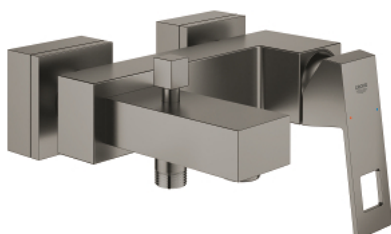

23 140 AL0 EUROCUBE JEDNORUČNA MIJEŠALICA ZA KADU 1/2"

OPIS PROIZVODA

- Colour: brushed hard graphite
- zidna ugradnja
- metalna ručica
- GROHE SilkMove keramička kartuša 46 mm
- GROHE LongLife premaz
- prilagodiv limitator protoka vode
- automatski prebacivač: kada/tuš
- perlator
- integrirani nepovratni ventil u izlaznoj cijevi za tuš 1/2"
- skrivene S-jedinice
- zaštićeno protiv povrata vode
- neobavezan graničnik temperature ref. br. 46 375 000

23 140 AL0 EUROCUBE JEDNORUČNA MIJEŠALICA ZA KADU 1/2"

REZERVNI DIJELOVI, ožujka 2019 – now

- 1: Ručica (Br. narudžbe 46782AL0)
- 2: Kartuša (Br. narudžbe 46048000)
- 3: Ručica za prebacivanje (Br. narudžbe 48128AL0)
- 4: Prebacivač (Br. narudžbe 65655AL0)
- 5: Nepovratni ventil (Br. narudžbe 08565000)
- 6: Perlator (Br. narudžbe 13952AL0)
- 7: Spoj za vijke 1/2" (Br. narudžbe 45044AL0)
- 8: S-priključak (Br. narudžbe 47824AL0)
- 9: Specijalni ključ (Br. narudžbe 19377000)*
- 10: Limitator temperature (Br. narudžbe 46375000)*
- 11: Set produžetaka, 30 mm (Br. narudžbe 46238000)*