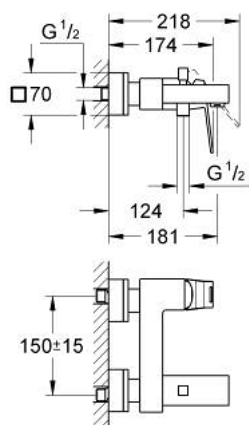

23 140 DC0 EUROCUBE JEDNORUČNA MIJEŠALICA ZA KADU 1/2"

OPIS PROIZVODA

- Colour: supersteel
- zidna ugradnja
- metalna ručica
- GROHE SilkMove keramička kartuša 46 mm
- GROHE LongLife premaz
- prilagodiv limitator protoka vode
- automatski prebacivač: kada/tuš
- perlator
- integrirani nepovratni ventil u izlaznoj cijevi za tuš 1/2"
- skrivene S-jedinice
- zaštićeno protiv povrata vode
- neobavezan graničnik temperature ref. br. 46 375 000

23 140 DC0 EUROCUBE JEDNORUČNA MIJEŠALICA ZA KADU 1/2"

REZERVNI DIJELOVI, srpnja 2018 – now

- 1: Ručica (Br. narudžbe 46782DC0)
- 2: Kartuša (Br. narudžbe 46048000)
- 3: Ručica za prebacivanje (Br. narudžbe 48128DC0)
- 4: Prebacivač (Br. narudžbe 65655DC0)
- 5: Nepovratni ventil (Br. narudžbe 08565000)
- 6: Perlator (Br. narudžbe 13952DC0)
- 7: Spoj za vijke 1/2" (Br. narudžbe 45044DC0)
- 8: S-priključak (Br. narudžbe 47824DC0)
- 9: Specijalni ključ (Br. narudžbe 19377000)*
- 10: Limitator temperature (Br. narudžbe 46375000)*
- 11: Set produžetaka, 30 mm (Br. narudžbe 46238000)*