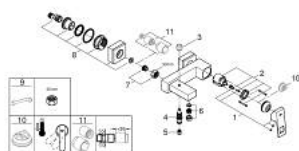

23 140 DC0 EUROCUBE JEDNORUČNA MIJEŠALICA ZA KADU 1/2"

OPIS PROIZVODA

- Colour: supersteel
- zidna ugradnja
- metalna ručica
- GROHE SilkMove keramička kartuša 46 mm
- GROHE LongLife premaz
- prilagodiv limitator protoka vode
- automatski prebacivač: kada/tuš
- perlator
- integrirani nepovratni ventil u izlaznoj cijevi za tuš 1/2"
- skrivene S-jedinice
- zaštićeno protiv povrata vode
- neobavezan graničnik temperature ref. br. 46 375 000

23 140 DC0 EUROCUBE JEDNORUČNA MIJEŠALICA ZA KADU 1/2"

REZERVNI DIJELOVI, srpnja 2018 – now

- 1: Ručica (Br. narudžbe 46782DC0)
- 2: Kartuša (Br. narudžbe 46048000)
- 3: Ručica za prebacivanje (Br. narudžbe 48128DC0)
- 4: Prebacivač (Br. narudžbe 65655DC0)
- 5: Nepovratni ventil (Br. narudžbe 08565000)
- 6: Perlator (Br. narudžbe 13952DC0)
- 7: Spoj za vijke 1/2" (Br. narudžbe 45044DC0)
- 8: S-priključak (Br. narudžbe 47824DC0)
- 9: Specijalni ključ (Br. narudžbe 19377000)*
- 10: Limitator temperature (Br. narudžbe 46375000)*
- 11: Set produžetaka, 30 mm (Br. narudžbe 46238000)*