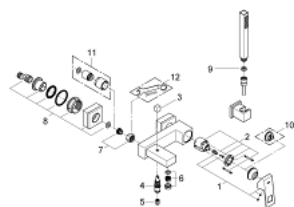

23 141 000 EUROCUBE JEDNORUČNA MIJEŠALICA ZA KADU 1/2"

OPIS PROIZVODA

- Colour: chrome
- metalna ručica
- GROHE SilkMove keramička kartuša 46 mm
- GROHE LongLife premaz
- prilagodiv limitator protoka vode
- automatski prebacivač: kada/tuš
- perlator
- integrirani nepovratni ventil u izlaznoj cijevi za tuš 1/2"
- skrivene S-jedinice
- neobavezan graničnik temperature ref. br. 46 375 000
- sastoji se od:
 - ručni tuš (27 698 000)
 - zidni držač za tuš (27 693)
 - crijevo za tuš 1500 mm (28 151)
 - min. preporučeni tlak 1.0 bar

23 141 000 EUROCUBE JEDNORUČNA MIJEŠALICA ZA KADU 1/2"

REZERVNI DIJELOVI, rujna 2010 – now

- 1: Ručica (Br. narudžbe 46782000)
- 2: Kartuša (Br. narudžbe 46048000)
- 3: Ručica za prebacivanje (Br. narudžbe 48128000)
- 4: Prebacivač (Br. narudžbe 65655000)
- 5: Nepovratni ventil (Br. narudžbe 08565000)
- 6: Perlator (Br. narudžbe 13952000)
- 7: Spoj za vijke 1/2" (Br. narudžbe 45044000)
- 8: S-priključak (Br. narudžbe 47824000)
- 9: Filter za prijavštinu (Br. narudžbe 0700200M)
- 10: Limitator temperature (Br. narudžbe 46375000)*
- 11: Set produžetaka, 30 mm (Br. narudžbe 46238000)*
- 12: Specijalni ključ (Br. narudžbe 19377000)*