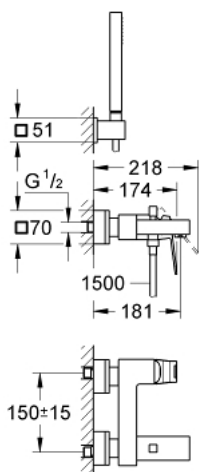

23 141 000 EUROCUBE JEDNORUČNA MIJEŠALICA ZA KADU 1/2"

OPIS PROIZVODA

- Colour: chrome
- metalna ručica
- GROHE SilkMove keramička kartuša 46 mm
- GROHE LongLife premaz
- prilagodiv limitator protoka vode
- automatski prebacivač: kada/tuš
- perlator
- integrirani nepovratni ventil u izlaznoj cijevi za tuš 1/2"
- skrivene S-jedinice
- neobavezan graničnik temperature ref. br. 46 375 000
- sastoji se od:
 - ručni tuš (27 698 000)
 - zidni držač za tuš (27 693)
 - crijevo za tuš 1500 mm (28 151)
 - min. preporučeni tlak 1.0 bar

23 141 000 EUROCUBE JEDNORUČNA MIJEŠALICA ZA KADU 1/2"

REZERVNI DIJELOVI, rujna 2010 – now

- 1: Ručica (Br. narudžbe 46782000)
- 2: Kartuša (Br. narudžbe 46048000)
- 3: Ručica za prebacivanje (Br. narudžbe 48128000)
- 4: Prebacivač (Br. narudžbe 65655000)
- 5: Nepovratni ventil (Br. narudžbe 08565000)
- 6: Perlator (Br. narudžbe 13952000)
- 7: Spoj za vijke 1/2" (Br. narudžbe 45044000)
- 8: S-priključak (Br. narudžbe 47824000)
- 9: Filter za prijavštinu (Br. narudžbe 0700200M)
- 10: Limitator temperature (Br. narudžbe 46375000)*
- 11: Set produžetaka, 30 mm (Br. narudžbe 46238000)*
- 12: Specijalni ključ (Br. narudžbe 19377000)*