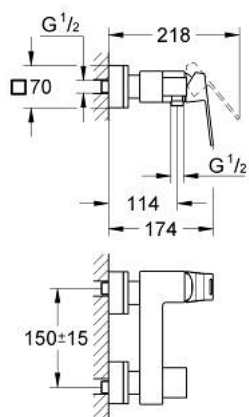

23 145 000 EUROCUBE JEDNORUČNA MIJEŠALICA ZA TUŠ 1/2"

OPIS PROIZVODA

- Colour: chrome
- zidna ugradnja
- metalna ručica
- GROHE SilkMove keramička kartuša 46 mm
- GROHE LongLife premaz
- prilagodiv limitator protoka vode
- izlaz za tuš na dnu 1/2" s integriranim nepovratnim ventilom
- skrivene S-jedinice
- zaštićeno protiv povrata vode

23 145 000 EUROCUBE JEDNORUČNA MIJEŠALICA ZA TUŠ 1/2"

REZERVNI DIJELOVI, rujna 2010 – now

- 1: Ručica (Br. narudžbe 46782000)
- 2: Kartuša (Br. narudžbe 46048000)
- 3: Nepovratni ventil (Br. narudžbe 08565000)
- 4: Spoj za vijke 1/2" (Br. narudžbe 45044000)
- 5: S-priključak (Br. narudžbe 47824000)
- 6: Specijalni ključ (Br. narudžbe 19377000)*
- 7: Limitator temperature (Br. narudžbe 46375000)*
- 8: Set produžetaka, 30 mm (Br. narudžbe 46238000)*