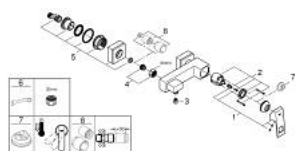

23 145 000 EUROCUBE JEDNORUČNA MIJEŠALICA ZA TUŠ 1/2"

OPIS PROIZVODA

- Colour: chrome
- zidna ugradnja
- metalna ručica
- GROHE SilkMove keramička kartuša 46 mm
- GROHE LongLife premaz
- prilagodiv limitator protoka vode
- izlaz za tuš na dnu 1/2" s integriranim nepovratnim ventilom
- skrivene S-jedinice
- zaštićeno protiv povrata vode

23 145 000 EUROCUBE JEDNORUČNA MIJEŠALICA ZA TUŠ 1/2"

REZERVNI DIJELOVI, rujna 2010 – now

- 1: Ručica (Br. narudžbe 46782000)
- 2: Kartuša (Br. narudžbe 46048000)
- 3: Nepovratni ventil (Br. narudžbe 08565000)
- 4: Spoj za vijke 1/2" (Br. narudžbe 45044000)
- 5: S-priključak (Br. narudžbe 47824000)
- 6: Specijalni ključ (Br. narudžbe 19377000)*
- 7: Limitator temperature (Br. narudžbe 46375000)*
- 8: Set produžetaka, 30 mm (Br. narudžbe 46238000)*