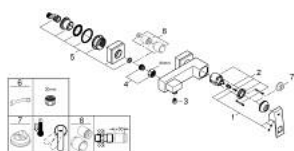

23 145 AL0 EUROCUBE JEDNORUČNA MIJEŠALICA ZA TUŠ 1/2"

OPIS PROIZVODA

- Colour: brushed hard graphite
- zidna ugradnja
- metalna ručica
- GROHE SilkMove keramička kartuša 46 mm
- GROHE LongLife premaz
- prilagodiv limitator protoka vode
- izlaz za tuš na dnu 1/2" s integriranim nepovratnim ventilom
- skrivene S-jedinice
- zaštićeno protiv povrata vode
- neobavezan graničnik temperature ref. br. 46 375 000

23 145 AL0 EUROCUBE JEDNORUČNA MIJEŠALICA ZA TUŠ 1/2"

REZERVNI DIJELOVI, ožujka 2019 – now

- 1: Ručica (Br. narudžbe 46782AL0)
- 2: Kartuša (Br. narudžbe 46048000)
- 3: Nepovratni ventil (Br. narudžbe 08565000)
- 4: Spoj za vijke 1/2" (Br. narudžbe 45044AL0)
- 5: S-priključak (Br. narudžbe 47824AL0)
- 6: Specijalni ključ (Br. narudžbe 19377000)*
- 7: Limitator temperature (Br. narudžbe 46375000)*
- 8: Set produžetaka, 30 mm (Br. narudžbe 46238000)*