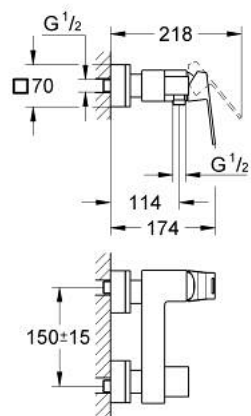

23 145 AL0 EUROCUBE JEDNORUČNA MIJEŠALICA ZA TUŠ 1/2"

OPIS PROIZVODA

- Colour: brushed hard graphite
- zidna ugradnja
- metalna ručica
- GROHE SilkMove keramička kartuša 46 mm
- GROHE LongLife premaz
- prilagodiv limitator protoka vode
- izlaz za tuš na dnu 1/2" s integriranim nepovratnim ventilom
- skrivene S-jedinice
- zaštićeno protiv povrata vode
- neobavezan graničnik temperature ref. br. 46 375 000

23 145 AL0 EUROCUBE JEDNORUČNA MIJEŠALICA ZA TUŠ 1/2"

REZERVNI DIJELOVI, ožujka 2019 – now

- 1: Ručica (Br. narudžbe 46782AL0)
- 2: Kartuša (Br. narudžbe 46048000)
- 3: Nepovratni ventil (Br. narudžbe 08565000)
- 4: Spoj za vijke 1/2" (Br. narudžbe 45044AL0)
- 5: S-priključak (Br. narudžbe 47824AL0)
- 6: Specijalni ključ (Br. narudžbe 19377000)*
- 7: Limitator temperature (Br. narudžbe 46375000)*
- 8: Set produžetaka, 30 mm (Br. narudžbe 46238000)*