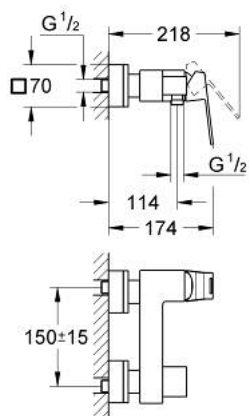

23 145 DC0 EUROCUBE JEDNORUČNA MIJEŠALICA ZA TUŠ 1/2"

OPIS PROIZVODA

- Colour: supersteel
- zidna ugradnja
- metalna ručica
- GROHE SilkMove keramička kartuša 46 mm
- GROHE LongLife premaz
- prilagodiv limitator protoka vode
- izlaz za tuš na dnu 1/2" s integriranim nepovratnim ventilom
- skrivene S-jedinice
- zaštićeno protiv povrata vode
- neobavezan graničnik temperature ref. br. 46 375 000

23 145 DC0 EUROCUBE JEDNORUČNA MIJEŠALICA ZA TUŠ 1/2"

REZERVNI DIJELOVI, srpnja 2018 – now

- 1: Ručica (Br. narudžbe 46782DC0)
- 2: Kartuša (Br. narudžbe 46048000)
- 3: Nepovratni ventil (Br. narudžbe 08565000)
- 4: Spoj za vijke 1/2" (Br. narudžbe 45044DC0)
- 5: S-priključak (Br. narudžbe 47824DC0)
- 6: Specijalni ključ (Br. narudžbe 19377000)*
- 7: Limitator temperature (Br. narudžbe 46375000)*
- 8: Set produžetaka, 30 mm (Br. narudžbe 46238000)*