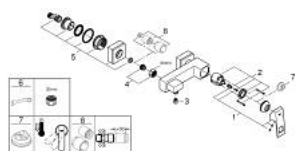

23 145 DC0 EUROCUBE JEDNORUČNA MIJEŠALICA ZA TUŠ 1/2"

OPIS PROIZVODA

- Colour: supersteel
- zidna ugradnja
- metalna ručica
- GROHE SilkMove keramička kartuša 46 mm
- GROHE LongLife premaz
- prilagodiv limitator protoka vode
- izlaz za tuš na dnu 1/2" s integriranim nepovratnim ventilom
- skrivene S-jedinice
- zaštićeno protiv povrata vode
- neobavezan graničnik temperature ref. br. 46 375 000

23 145 DC0 EUROCUBE JEDNORUČNA MIJEŠALICA ZA TUŠ 1/2"

REZERVNI DIJELOVI, srpnja 2018 – now

- 1: Ručica (Br. narudžbe 46782DC0)
- 2: Kartuša (Br. narudžbe 46048000)
- 3: Nepovratni ventil (Br. narudžbe 08565000)
- 4: Spoj za vijke 1/2" (Br. narudžbe 45044DC0)
- 5: S-priključak (Br. narudžbe 47824DC0)
- 6: Specijalni ključ (Br. narudžbe 19377000)*
- 7: Limitator temperature (Br. narudžbe 46375000)*
- 8: Set produžetaka, 30 mm (Br. narudžbe 46238000)*