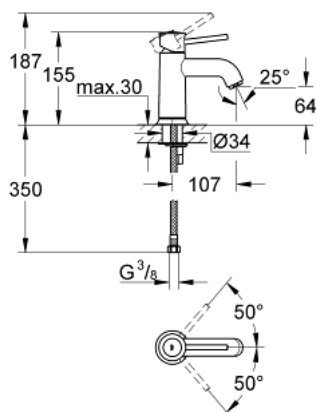

23 162 000 **BAUCLASSIC JEDNORUČNA MIJEŠALICA ZA UMIVAONIK 1/2"**

OPIS PROIZVODA

- Colour: chrome
- instalacija na 1 otvor
- metalna ručica
- GROHE SmoothControl 28 mm keramička kartuša
- GROHE LongLife premaz
- perlator
- glatko tijelo
- fleksibilne spojne cijevi
- sustav brze instalacije

23 162 000 BAUCLASSIC JEDNORUČNA MIJEŠALICA ZA UMIVAONIK 1/2"

REZERVNI DIJELOVI, rujna 2010 – now

- 1: Ručica (Br. narudžbe 46761000)
- 2: Kartuša (Br. narudžbe 46580000)
- 3: Perlator (Br. narudžbe 13952000)
- 4: Kontra matica (Br. narudžbe 46249000)
- 5: Ključ za ugradnju (Br. narudžbe 19017000)*