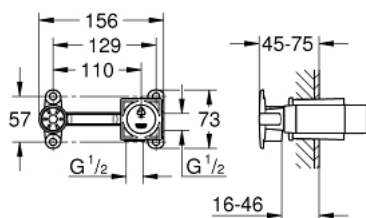

23 200 000 JEDNORUČNA MIJEŠALICA 1/2", PODŽBUKNI DIO

OPIS PROIZVODA

- za miješalice za umivaonik, 2 otvora
- zidna instalacija
- bez seta za završnu instalaciju
- GROHE SilkMove keramička kartuša 35 mm
- prilagodiv limitator protoka vode
- instalacijska dubina 45 to 75 mm
- DR mesing
- šablona za instalaciju

23 200 000 JEDNORUČNA MIJEŠALICA 1/2", PODŽBUKNI DIO

REZERVNI DIJELOVI, veljače 2011 – svibnja 2022

1: Kartuša (Br. narudžbe 46374000)

2: Ključ (Br. narudžbe 19332000)*

* Izborni dodaci