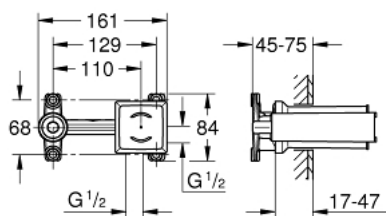

23 200 002 JEDNORUČNA MIJEŠALICA 1/2", PODŽBUKNI DIO

OPIS PROIZVODA

- za miješalice za umivaonik, 2 otvora
- zidna instalacija
- bez seta za završnu instalaciju
- GROHE SilkMove keramička kartuša 35 mm
- prilagodiv limitator protoka vode
- spout can be positioned on the right or left
- instalacijska dubina 45 to 75 mm
- DR mesing
- šablona za instalaciju
- omogućuje hidroizolaciju zidne konstrukcije koja okružuje podžbukno tijelo
- s brtvenim grlima

23 200 002 JEDNORUČNA MIJEŠALICA 1/2", PODŽBUKNI DIO

REZERVNI DIJELOVI, lipnja 2018 – now

1: Kartuša (Br. narudžbe 46374000)

2: Ključ (Br. narudžbe 19332000)*

3: Nastavak (Br. narudžbe 46943000)*

* Izborni dodaci