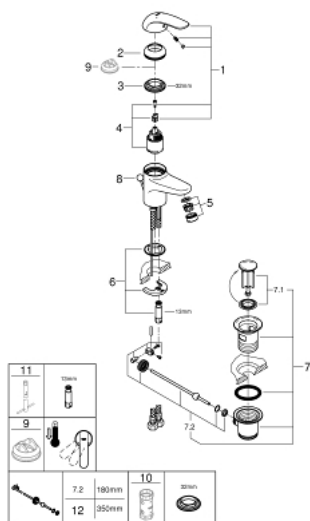

23 262 000 EUROPRO JEDNORUČNA MIJEŠALICA ZA UMIVAONIK 3/8" S-VELIČINA

OPIS PROIZVODA

- Colour: chrome
- instalacija na 1 otvor
- metalna ručica
- GROHE SilkMove keramička kartuša 35 mm
- GROHE LongLife premaz
- sustav brze instalacije
- perlator
- odljevni set, skočni 1 1/4"
- fleksibilne spojne cijevi
- neobavezan graničnik temperature ref. br. 46 375 000

23 262 000 EUROPRO JEDNORUČNA MIJEŠALICA ZA UMIVAONIK 3/8" S-VELIČINA

REZERVNI DIJELOVI, srpnja 2017 – now

- 1: Ručica (Br. narudžbe 46644000)
- 2: Kapica (Br. narudžbe 46436000)
- 3: Spojnica za vijak (Br. narudžbe 46460000)
- 4: Kartuša (Br. narudžbe 46374000)
- 5: Ekonomični perlator (Br. narudžbe 13951000)
- 6: Kontra matica (Br. narudžbe 46671000)
- 7: Odljevni set 1 1/4" (Br. narudžbe 28910000)
- 7.1: Utičnica (Br. narudžbe 07182000)
- 7.2: Ekscentrična šipka (Br. narudžbe 07052000)
- 8: Šipka za gornji dio sifona (Br. narudžbe 06329000)
- 9: Limitator temperature (Br. narudžbe 46375000)*
- 10: Ključ (Br. narudžbe 19332000)*
- 11: Ključ za ugradnju (Br. narudžbe 19017000)*
- 12: Ekscentrična šipka (Br. narudžbe 07341000)*