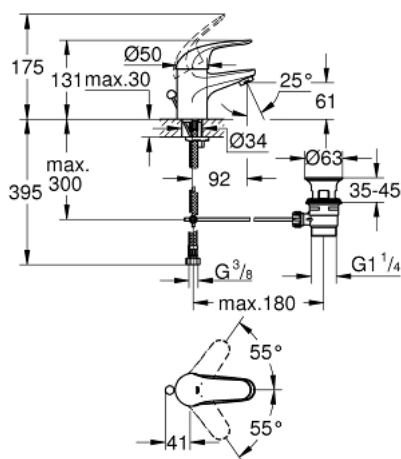

23 262 000 EUROPRO JEDNORUČNA MIJEŠALICA ZA UMIVAONIK 3/8" S-VELIČINA

OPIS PROIZVODA

- Colour: chrome
- instalacija na 1 otvor
- metalna ručica
- GROHE SilkMove keramička kartuša 35 mm
- GROHE LongLife premaz
- sustav brze instalacije
- perlator
- odljevni set, skočni 1 1/4"
- fleksibilne spojne cijevi
- neobavezan graničnik temperature ref. br. 46 375 000

23 262 000 EUROPRO JEDNORUČNA MIJEŠALICA ZA UMIVAONIK 3/8" S-VELIČINA

REZERVNI DIJELOVI, srpnja 2017 – now

- 1: Ručica (Br. narudžbe 46644000)
- 2: Kapica (Br. narudžbe 46436000)
- 3: Spojnica za vijak (Br. narudžbe 46460000)
- 4: Kartuša (Br. narudžbe 46374000)
- 5: Ekonomični perlator (Br. narudžbe 13951000)
- 6: Kontra matica (Br. narudžbe 46671000)
- 7: Odljevni set 1 1/4" (Br. narudžbe 28910000)
- 7.1: Utičnica (Br. narudžbe 07182000)
- 7.2: Ekscentrična šipka (Br. narudžbe 07052000)
- 8: Šipka za gornji dio sifona (Br. narudžbe 06329000)
- 9: Limitator temperature (Br. narudžbe 46375000)*
- 10: Ključ (Br. narudžbe 19332000)*
- 11: Ključ za ugradnju (Br. narudžbe 19017000)*
- 12: Ekscentrična šipka (Br. narudžbe 07341000)*