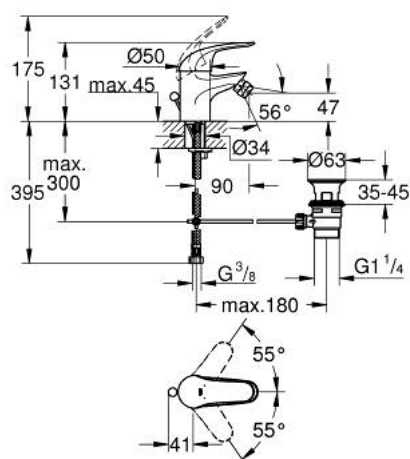

23 263 000 **EUROPRO JEDNORUČNA MIJEŠALICA ZA BIDE 1/2"**
S-VELIČINA

OPIS PROIZVODA

- Colour: chrome
- instalacija na 1 otvor
- metalna ručica
- GROHE SilkMove keramička kartuša 35 mm
- sustav brze instalacije
- perlator sa kuglastim zglobovom
- odjeljni set, skočni 1 1/4"
- fleksibilne spojne cijevi
- neobavezan graničnik temperature ref. br. 46 375 000

23 263 000 EUROPRO JEDNORUČNA MIJEŠALICA ZA BIDE 1/2" S-VELIČINA

REZERVNI DIJELOVI, srpnja 2017 – now

- 1: Ručica (Br. narudžbe 46644000)
- 2: Kapica (Br. narudžbe 46436000)
- 3: Spojnica za vijak (Br. narudžbe 46460000)
- 4: Kartuša (Br. narudžbe 46374000)
- 5: Ekonomični perlator (Br. narudžbe 13951000)
- 6: Kontra matica (Br. narudžbe 46671000)
- 7: Odljevni set 1 1/4" (Br. narudžbe 28910000)
- 7.1: Utičnica (Br. narudžbe 07182000)
- 7.2: Ekscentrična šipka (Br. narudžbe 07052000)
- 8: Šipka za gornji dio sifona (Br. narudžbe 06329000)
- 9: Limitator temperature (Br. narudžbe 46375000)*
- 10: Ključ (Br. narudžbe 19332000)*
- 11: Ključ za ugradnju (Br. narudžbe 19017000)*
- 12: Ekscentrična šipka (Br. narudžbe 07341000)*