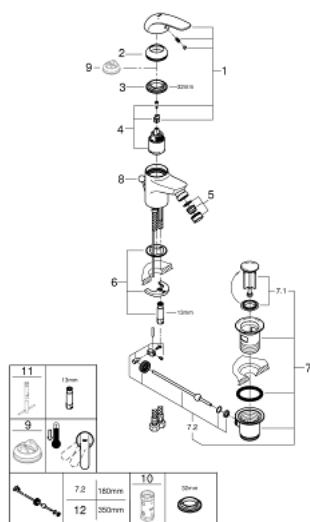

23 263 000 **EUROPRO JEDNORUČNA MIJEŠALICA ZA BIDE 1/2"**
S-VELIČINA

OPIS PROIZVODA

- Colour: chrome
- instalacija na 1 otvor
- metalna ručica
- GROHE SilkMove keramička kartuša 35 mm
- sustav brze instalacije
- perlator sa kuglastim zglobovom
- odjeljni set, skočni 1 1/4"
- fleksibilne spojne cijevi
- neobavezan graničnik temperature ref. br. 46 375 000

23 263 000 EUROPRO JEDNORUČNA MIJEŠALICA ZA BIDE 1/2" S-VELIČINA

REZERVNI DIJELOVI, srpnja 2017 – now

- 1: Ručica (Br. narudžbe 46644000)
- 2: Kapica (Br. narudžbe 46436000)
- 3: Spojnica za vijak (Br. narudžbe 46460000)
- 4: Kartuša (Br. narudžbe 46374000)
- 5: Ekonomični perlator (Br. narudžbe 13951000)
- 6: Kontra matica (Br. narudžbe 46671000)
- 7: Odljevni set 1 1/4" (Br. narudžbe 28910000)
- 7.1: Utičnica (Br. narudžbe 07182000)
- 7.2: Ekscentrična šipka (Br. narudžbe 07052000)
- 8: Šipka za gornji dio sifona (Br. narudžbe 06329000)
- 9: Limitator temperature (Br. narudžbe 46375000)*
- 10: Ključ (Br. narudžbe 19332000)*
- 11: Ključ za ugradnju (Br. narudžbe 19017000)*
- 12: Ekscentrična šipka (Br. narudžbe 07341000)*