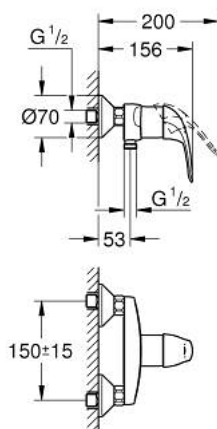

### OPIS PROIZVODA

- Colour: chrome
- zidna ugradnja
- metalna ručica
- GROHE SilkMove keramička kartuša 46 mm
- prilagodiv limitator protoka vode
- GROHE LongLife premaz
- shower outlet 1/2" with integrated non-return valve
- S-spojnice
- (opcionalni) limitator temperature br. 46 308
- zaštićeno protiv povrata vode
- akustična grupa I koja se slaže sa DIN 4109
- 

### REZERVNI DIJELOVI, kolovoza 2011 – now

- 1: Ručica (Br. narudžbe 46644000)
- 2: Kapica (Br. narudžbe 46597000)
- 3: Kartuša (Br. narudžbe 46048000)
- 4: Spoj za vijke 1/2" (Br. narudžbe 45044000)
- 5: S-priključak (Br. narudžbe 12075000)
- 5.1: Brtva (Br. narudžbe 0138600M)
- 5.2: Rozeta (Br. narudžbe 0221000M)
- 6: Nepovratni ventil (Br. narudžbe 08565000)
- 7: Limitator temperature (Br. narudžbe 46375000)\*
- 8: Produljenje 3/4", 20 mm (Br. narudžbe 0713000M)\*
- 9: Specijalni ključ (Br. narudžbe 19377000)\*