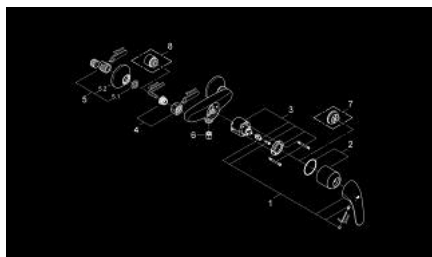

23 268 000 SWIFT JEDNORUČNA MIJEŠALICA ZA TUŠ 1/2"

REZERVNI DIJELOVI, kolovoza 2011 – now

- 1: Ručica (Br. narudžbe 46644000)
- 2: Kapica (Br. narudžbe 46597000)
- 3: Kartuša (Br. narudžbe 46048000)
- 4: Spoj za vijke 1/2" (Br. narudžbe 45044000)
- 5: S-priključak (Br. narudžbe 12075000)
- 5.1: Brtva (Br. narudžbe 0138600M)
- 5.2: Rozeta (Br. narudžbe 0221000M)
- 6: Nepovratni ventil (Br. narudžbe 08565000)
- 7: Limitator temperature (Br. narudžbe 46375000)*
- 8: Produljenje 3/4", 20 mm (Br. narudžbe 0713000M)*
- 9: Specijalni ključ (Br. narudžbe 19377000)*

* Izborni dodaci