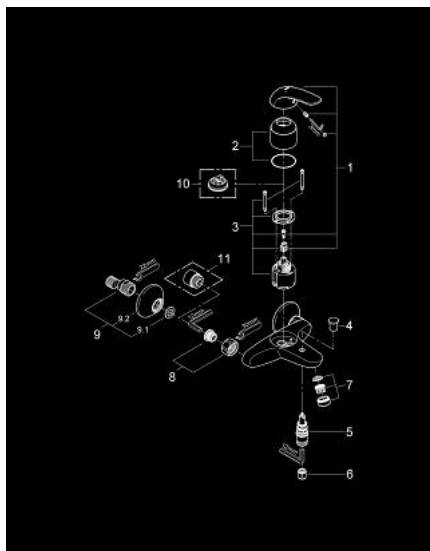

23 270 000 SWIFT JEDNORUČNA MIJEŠALICA ZA KADU 1/2"

OPIS PROIZVODA

- Colour: chrome
- zidna ugradnja
- metalna ručica
- GROHE SilkMove keramička kartuša 46 mm
- prilagodiv limitator protoka vode
- GROHE LongLife premaz
- automatski prebacivač: kada/tuš
- shower outlet 1/2" with integrated non-return valve
- perlator
- S-spojnice
- (opcionalni) limitator temperature br. 46 308
- zaštićeno protiv povrata vode
- akustična grupa I koja se slaže sa DIN 4109
-

23 270 000 SWIFT JEDNORUČNA MIJEŠALICA ZA KADU 1/2"

REZERVNI DIJELOVI, kolovoza 2011 – now

- 1: Ručica (Br. narudžbe 46644000)
- 2: Kapica (Br. narudžbe 46578000)
- 3: Kartuša (Br. narudžbe 46048000)
- 4: Ručica za prebacivanje (Br. narudžbe 65648000)
- 5: Prebacivač (Br. narudžbe 65655000)
- 6: Nepovratni ventil (Br. narudžbe 08565000)
- 7: Perlator (Br. narudžbe 13952000)
- 8: Spoj za vijke 1/2" (Br. narudžbe 45044000)
- 9: S-priključak (Br. narudžbe 12075000)
- 9.1: Brtva (Br. narudžbe 0138600M)
- 9.2: Rozeta (Br. narudžbe 0221000M)
- 10: Limitator temperature (Br. narudžbe 46375000)*
- 11: Produljenje 3/4", 20 mm (Br. narudžbe 0713000M)*
- 12: Specijalni ključ (Br. narudžbe 19377000)*