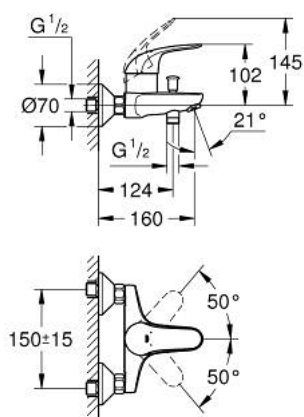

23 270 000 SWIFT JEDNORUČNA MIJEŠALICA ZA KADU 1/2"

OPIS PROIZVODA

- Colour: chrome
- zidna ugradnja
- metalna ručica
- GROHE SilkMove keramička kartuša 46 mm
- prilagodiv limitator protoka vode
- GROHE LongLife premaz
- automatski prebacivač: kada/tuš
- shower outlet 1/2" with integrated non-return valve
- perlator
- S-spojnice
- (opcionalni) limitator temperature br. 46 308
- zaštićeno protiv povrata vode
- akustična grupa I koja se slaže sa DIN 4109
-

23 270 000 SWIFT JEDNORUČNA MIJEŠALICA ZA KADU 1/2"

REZERVNI DIJELOVI, kolovoza 2011 – now

- 1: Ručica (Br. narudžbe 46644000)
- 2: Kapica (Br. narudžbe 46578000)
- 3: Kartuša (Br. narudžbe 46048000)
- 4: Ručica za prebacivanje (Br. narudžbe 65648000)
- 5: Prebacivač (Br. narudžbe 65655000)
- 6: Nepovratni ventil (Br. narudžbe 08565000)
- 7: Perlator (Br. narudžbe 13952000)
- 8: Spoj za vijke 1/2" (Br. narudžbe 45044000)
- 9: S-priključak (Br. narudžbe 12075000)
- 9.1: Brtva (Br. narudžbe 0138600M)
- 9.2: Rozeta (Br. narudžbe 0221000M)
- 10: Limitator temperature (Br. narudžbe 46375000)*
- 11: Produljenje 3/4", 20 mm (Br. narudžbe 0713000M)*
- 12: Specijalni ključ (Br. narudžbe 19377000)*