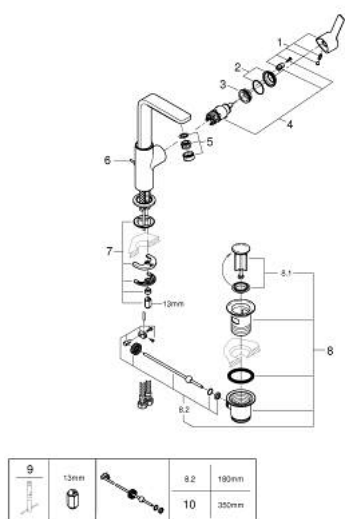

23 296 001 LINEARE JEDNORUČNA MIJEŠALICA ZA UMIVAONIK 1/2" L-VELIČINA

OPIS PROIZVODA

- Colour: chrome
- instalacija na 1 otvor
- metalna ručica
- GROHE SilkMove keramička kartuša 28 mm
- sa limitatorom temperature
- GROHE LongLife premaz
- GROHE EcoJoy tehnologija upotrebe manje količine vode i savršenog protoka
- maximum flow rate (at 3 bar): 5 l/min
- SpeedClean perlator
- GROHE FastFixation Plus instalacijski sustav
- zakretni izljev sa perlatorom i sa stop limitatorom
- odljevni set, skočni 1 1/4"
- fleksibilne spojne cijevi
- min. preporučeni tlak 1.0 bar

23 296 001 LINEARE JEDNORUČNA MIJEŠALICA ZA UMIVAONIK 1/2" L-VELIČINA

REZERVNI DIJELOVI, srpnja 2016 – now

- 1: Ručica (Br. narudžbe 46984000)
- 2: Kapica (Br. narudžbe 46581000)
- 3: Prsten za učvršćivanje (Br. narudžbe 07419000)
- 4: Kartuša (Br. narudžbe 46580000)
- 5: Perlator (Br. narudžbe 48159000)
- 6: Šipka za gornji dio sifona (Br. narudžbe 46739000)
- 7: Kontra matica (Br. narudžbe 46645000)
- 8: Odjevni set 1 1/4" (Br. narudžbe 28910000)
- 8.1: Utičnica (Br. narudžbe 07182000)
- 8.2: Ekscentrična šipka (Br. narudžbe 07052000)
- 9: Ključ za ugradnju (Br. narudžbe 19017000)*
- 10: Ekscentrična šipka (Br. narudžbe 07341000)*