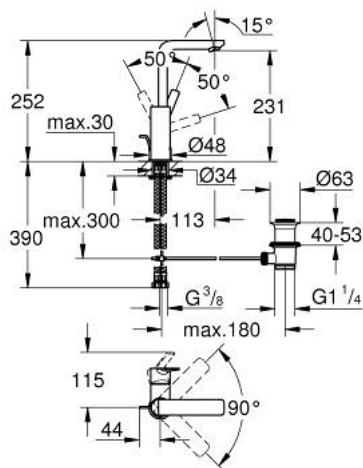

23 296 001 LINEARE JEDNORUČNA MIJEŠALICA ZA UMIVAONIK 1/2" L-VELIČINA

OPIS PROIZVODA

- Colour: chrome
- instalacija na 1 otvor
- metalna ručica
- GROHE SilkMove keramička kartuša 28 mm
- sa limitatorom temperature
- GROHE LongLife premaz
- GROHE EcoJoy tehnologija upotrebe manje količine vode i savršenog protoka
- maximum flow rate (at 3 bar): 5 l/min
- SpeedClean perlator
- GROHE FastFixation Plus instalacijski sustav
- zakretni izljev sa perlatorom i sa stop limitatorom
- odljevni set, skočni 1 1/4"
- fleksibilne spojne cijevi
- min. preporučeni tlak 1.0 bar

23 296 001 LINEARE JEDNORUČNA MIJEŠALICA ZA UMIVAONIK 1/2" L-VELIČINA

REZERVNI DIJELOVI, srpnja 2016 – now

- 1: Ručica (Br. narudžbe 46984000)
- 2: Kapica (Br. narudžbe 46581000)
- 3: Prsten za učvršćivanje (Br. narudžbe 07419000)
- 4: Kartuša (Br. narudžbe 46580000)
- 5: Perlator (Br. narudžbe 48159000)
- 6: Šipka za gornji dio sifona (Br. narudžbe 46739000)
- 7: Kontra matica (Br. narudžbe 46645000)
- 8: Odjevni set 1 1/4" (Br. narudžbe 28910000)
- 8.1: Utičnica (Br. narudžbe 07182000)
- 8.2: Ekscentrična šipka (Br. narudžbe 07052000)
- 9: Ključ za ugradnju (Br. narudžbe 19017000)*
- 10: Ekscentrična šipka (Br. narudžbe 07341000)*