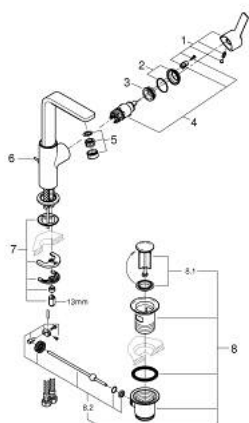

23 296 AL1 LINEARE JEDNORUČNA MIJEŠALICA ZA UMIVAONIK 1/2" L-VELIČINA

OPIS PROIZVODA

- Colour: brushed hard graphite
- instalacija na 1 otvor
- metalna ručica
- GROHE SilkMove keramička kartuša 28 mm
- sa limitatorom temperature
- GROHE LongLife premaz
- GROHE EcoJoy tehnologija upotrebe manje količine vode i savršenog protoka
- maximum flow rate (at 3 bar): 5 l/min
- SpeedClean perlator
- GROHE FastFixation Plus instalacijski sustav
- zakretni izljev sa perlatorom i sa stop limitatorom
- odljevni set, skočni 1 1/4"
- fleksibilne spojne cijevi
- min. preporučeni tlak 1.0 bar

23 296 AL1 LINEARE JEDNORUČNA MIJEŠALICA ZA UMIVAONIK 1/2" L-VELIČINA

REZERVNI DIJELOVI, ožujka 2019 – now

- 1: Ručica (Br. narudžbe 46984AL0)
- 2: Kapica (Br. narudžbe 46581AL0)
- 3: Prsten za učvršćivanje (Br. narudžbe 07419000)
- 4: Kartuša (Br. narudžbe 46580000)
- 5: Perlator (Br. narudžbe 48159AL0)
- 6: Šipka za gornji dio sifona (Br. narudžbe 46739AL0)
- 7: Kontra matica (Br. narudžbe 46645000)
- 8: Odjevni set 1 1/4" (Br. narudžbe 28910AL0)
- 9: Ključ za ugradnju (Br. narudžbe 19017000)*
- 10: Ekscentrična šipka (Br. narudžbe 07341000)*