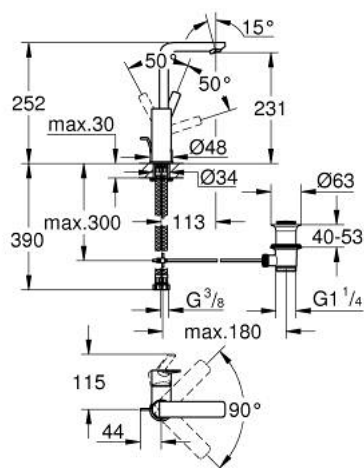

23 296 AL1 LINEARE JEDNORUČNA MIJEŠALICA ZA UMIVAONIK 1/2" L-VELIČINA

OPIS PROIZVODA

- Colour: brushed hard graphite
- instalacija na 1 otvor
- metalna ručica
- GROHE SilkMove keramička kartuša 28 mm
- sa limitatorom temperature
- GROHE LongLife premaz
- GROHE EcoJoy tehnologija upotrebe manje količine vode i savršenog protoka
- maximum flow rate (at 3 bar): 5 l/min
- SpeedClean perlator
- GROHE FastFixation Plus instalacijski sustav
- zakretni izljev sa perlatorom i sa stop limitatorom
- odljevni set, skočni 1 1/4"
- fleksibilne spojne cijevi
- min. preporučeni tlak 1.0 bar

23 296 AL1 LINEARE JEDNORUČNA MIJEŠALICA ZA UMIVAONIK 1/2" L-VELIČINA

REZERVNI DIJELOVI, ožujka 2019 – now

- 1: Ručica (Br. narudžbe 46984AL0)
- 2: Kapica (Br. narudžbe 46581AL0)
- 3: Prsten za učvršćivanje (Br. narudžbe 07419000)
- 4: Kartuša (Br. narudžbe 46580000)
- 5: Perlator (Br. narudžbe 48159AL0)
- 6: Šipka za gornji dio sifona (Br. narudžbe 46739AL0)
- 7: Kontra matica (Br. narudžbe 46645000)
- 8: Odjevni set 1 1/4" (Br. narudžbe 28910AL0)
- 9: Ključ za ugradnju (Br. narudžbe 19017000)*
- 10: Ekscentrična šipka (Br. narudžbe 07341000)*