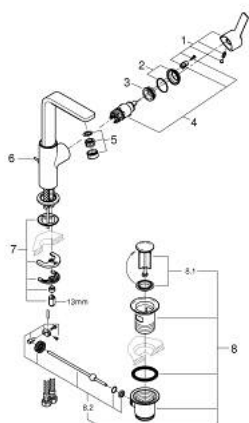

23 296 DC1 LINEARE JEDNORUČNA MIJEŠALICA ZA UMIVAONIK 1/2" L-VELIČINA

OPIS PROIZVODA

- Colour: supersteel
- instalacija na 1 otvor
- metalna ručica
- GROHE SilkMove keramička kartuša 28 mm
- sa limitatorom temperature
- GROHE LongLife premaz
- GROHE EcoJoy tehnologija upotrebe manje količine vode i savršenog protoka
- maximum flow rate (at 3 bar): 5 l/min
- SpeedClean perlator
- GROHE FastFixation Plus instalacijski sustav
- zakretni izljev sa perlatorom i sa stop limitatorom
- odljevni set, skočni 1 1/4"
- fleksibilne spojne cijevi
- min. preporučeni tlak 1.0 bar

23 296 DC1 LINEARE JEDNORUČNA MIJEŠALICA ZA UMIVAONIK 1/2" L-VELIČINA

9	13mm	82	190mm
		10	350mm

REZERVNI DIJELOVI, rujna 2016 – now

- 1: Ručica (Br. narudžbe 46984DC0)
- 2: Kapica (Br. narudžbe 46581DC0)
- 3: Prsten za učvršćivanje (Br. narudžbe 07419000)
- 4: Kartuša (Br. narudžbe 46580000)
- 5: Perlator (Br. narudžbe 48159DC0)
- 6: Šipka za gornji dio sifona (Br. narudžbe 46739EN0)
- 7: Kontra matica (Br. narudžbe 46645000)
- 8: Odljevni set 1 1/4" (Br. narudžbe 28910DC0)
- 9: Ključ za ugradnju (Br. narudžbe 19017000)*
- 10: Ekscentrična šipka (Br. narudžbe 07341000)*