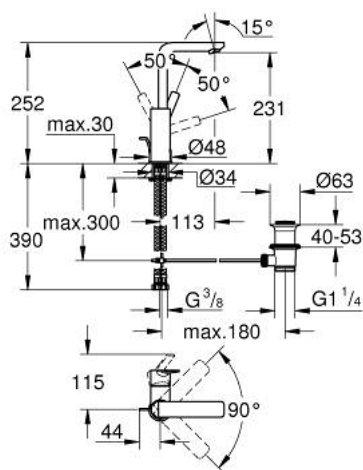

23 296 DC1 LINEARE JEDNORUČNA MIJEŠALICA ZA UMIVAONIK 1/2" L-VELIČINA

OPIS PROIZVODA

- Colour: supersteel
- instalacija na 1 otvor
- metalna ručica
- GROHE SilkMove keramička kartuša 28 mm
- sa limitatorom temperature
- GROHE LongLife premaz
- GROHE EcoJoy tehnologija upotrebe manje količine vode i savršenog protoka
- maximum flow rate (at 3 bar): 5 l/min
- SpeedClean perlator
- GROHE FastFixation Plus instalacijski sustav
- zakretni izljev sa perlatorom i sa stop limitatorom
- odljevni set, skočni 1 1/4"
- fleksibilne spojne cijevi
- min. preporučeni tlak 1.0 bar

23 296 DC1 LINEARE JEDNORUČNA MIJEŠALICA ZA UMIVAONIK 1/2" L-VELIČINA

9	13mm	82	190mm
		10	350mm

REZERVNI DIJELOVI, rujna 2016 – now

- 1: Ručica (Br. narudžbe 46984DC0)
- 2: Kapica (Br. narudžbe 46581DC0)
- 3: Prsten za učvršćivanje (Br. narudžbe 07419000)
- 4: Kartuša (Br. narudžbe 46580000)
- 5: Perlator (Br. narudžbe 48159DC0)
- 6: Šipka za gornji dio sifona (Br. narudžbe 46739EN0)
- 7: Kontra matica (Br. narudžbe 46645000)
- 8: Odljevni set 1 1/4" (Br. narudžbe 28910DC0)
- 9: Ključ za ugradnju (Br. narudžbe 19017000)*
- 10: Ekscentrična šipka (Br. narudžbe 07341000)*